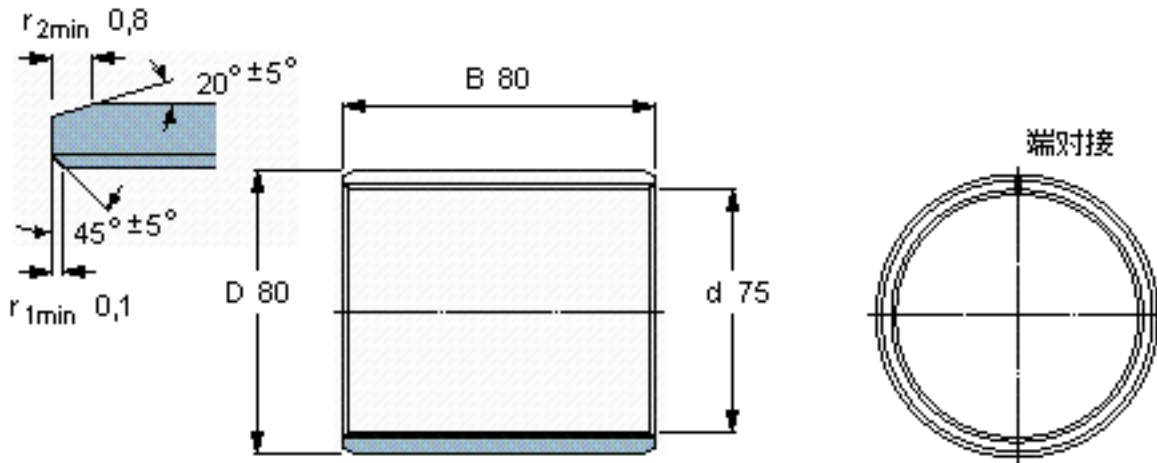

SKF PCM 758080 E参数

主要尺寸	d	75	mm	-
	D	80	mm	-
	B	80	mm	-
基本额定载荷	C	475000	N	动载荷
	C_0	1500000	N	静载荷
重量	重量	370	g	-
型号	型号	PCM 758080 E	-	-

SKF PCM 758080 E图片

特定负荷系数
材料常数

K 80
 K_M 480

参考资料:<http://www.sozhou.com/p/72e7caff.html>