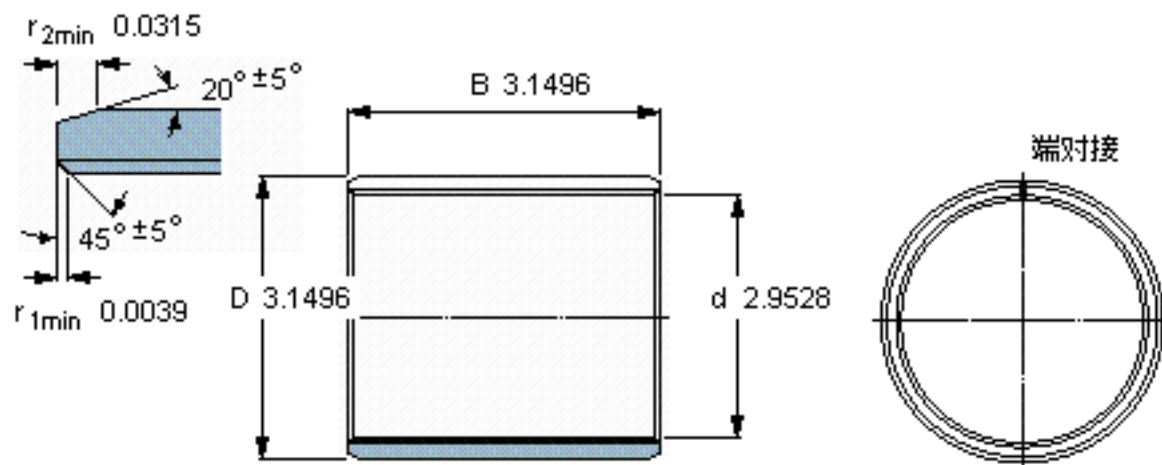

SKF PCM 758080 E参数

主要尺寸	d	75	mm	-
	D	80	mm	-
	B	80	mm	-
基本额定载荷	C	475000	N	动载荷
	C_0	1500000	N	静载荷
重量	重量	370	g	-
型号	型号	PCM 758080 E	-	-

SKF PCM 758080 E图片

特定负荷系数
材料常数

K 80
 K_M 480

参考资料:<http://www.sozhou.com/p/72e7caff.html>