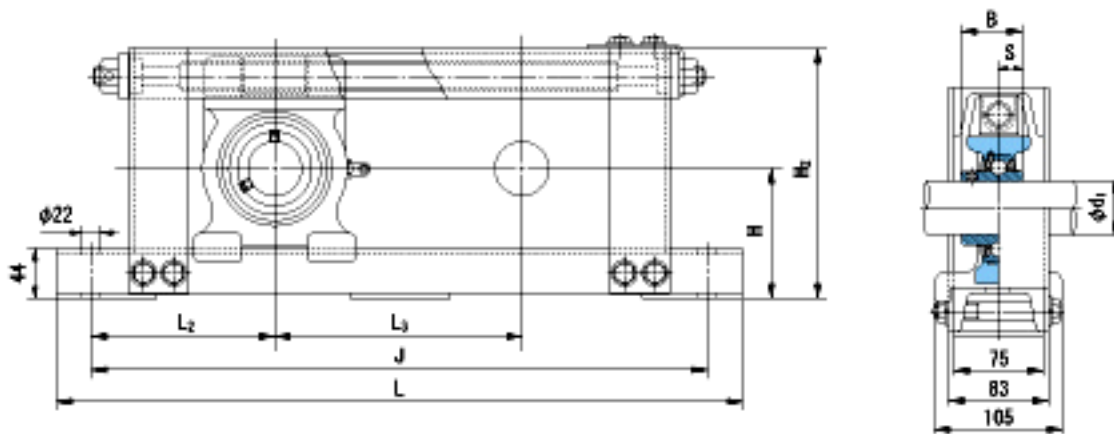

NACHI UCTU211+WU500参数

外形尺寸	H	115	mm	-	
	H2	230	mm	-	
	L	910	mm	-	
	J	850	mm	-	
	L2	175	mm	-	
	L3	500	mm	-	
	安装尺寸	d1	55	mm	-
B		55.6	mm	-	
S		22.2	mm	-	
重量	Mass	22400	g	重量	
基本额定载荷	Cr	43000	N	动载荷	
	Cor	29400	N	静载荷	
极限速度	Grease	-	r/min	脂润滑	
	Oil	-	r/min	油润滑	

NACHI UCTU211+WU500图片

参考资料:<http://www.sozhou.com/p/72bed758.html>