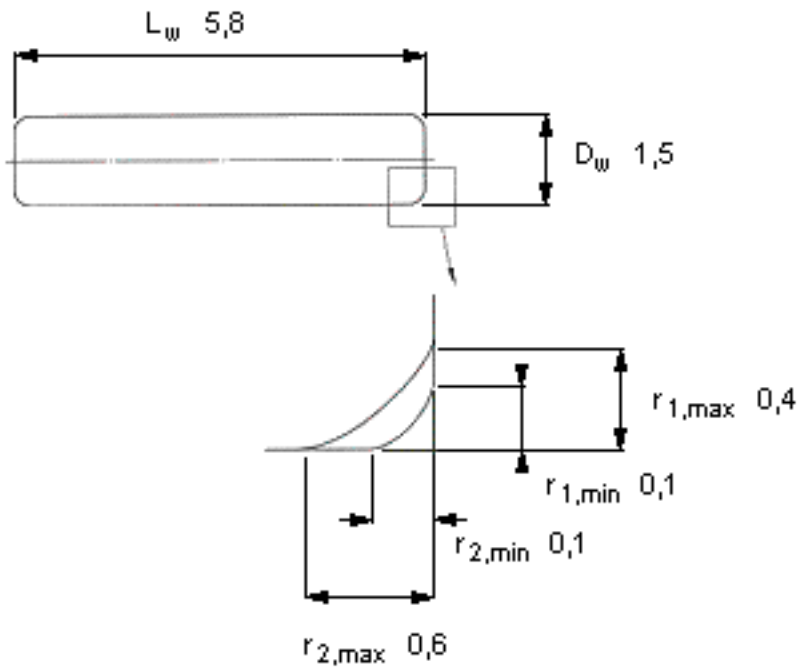

SKF RN-1.5x5.8 BF/G2参数

主要尺寸	D_w	1.5	mm	-
	L_w	5.8		-
	最小	0.1	mm	-
	最大	0.4	mm	-
	最大	0.6	mm	-
重量	重量	81	g	-
型号	型号	RN-1.5x5.8 BF/G2		-

SKF RN-1.5x5.8 BF/G2图片

参考资料:<http://www.sozhou.com/p/72bd64b1.html>