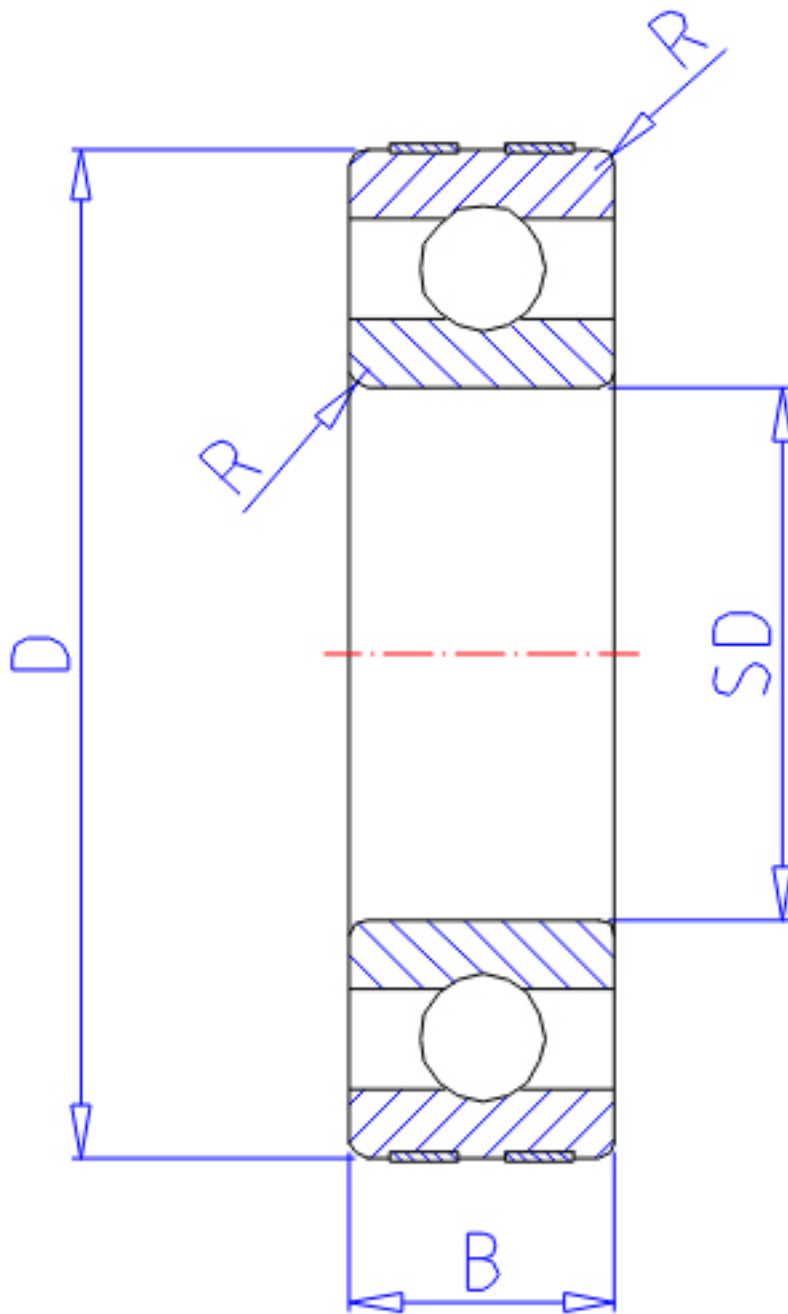

NTN EC-6207参数

主要尺寸	SD	35	mm	-
	D	72	mm	外径
	B	17	mm	宽度
	R	1.1	mm	-
型号	ORDER	EC-6207		型号
基本额定载荷	CR	25700	N	动载荷
	COR	15300	N	静载荷
	CRF	2620	kgf	动载荷
	CORF	1560	kgf	静载荷
允许载荷	AL1	14500	N	允许载荷
	AL2	1480	kgf	允许载荷
极限转速	LSG	9800	r/min	脂润滑
	LSO	11000	r/min	油润滑
重量	MASS	277	g	重量

NTN EC-6207图片

参考资料:<http://www.sozhou.com/p/72af58ae.html>