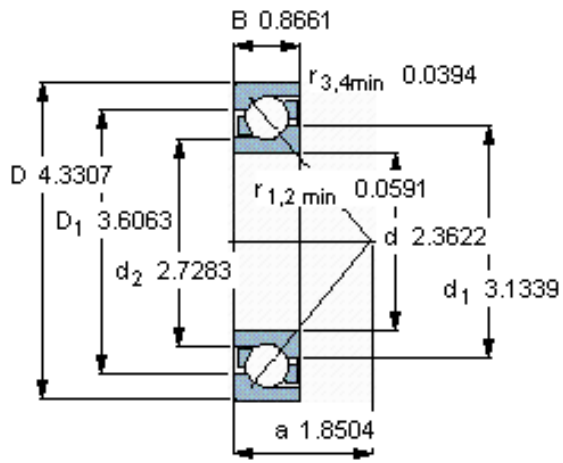

### SKF 7212 BECBY参数

主要尺寸	d	60	mm	-
	D	110	mm	-
	B	22	mm	-
基本额定载荷	C	57200	N	动载荷
	$C_0$	45500	N	静载荷
疲劳载荷极限	$P_u$	1930	N	-
额定转速	参考转速	7000	r/min	-
	极限转速	7000	r/min	-
重量	重量	830	g	-
型号	* SKF 探索者轴承	7212 BECBY	-	-

### SKF 7212 BECBY图片

参考资料:<http://www.sozhou.com/p/72900320.html>

**计算系数**

$k_r$  0,095

$k_a$  1,4

$e$  1,14

$X$  0,35

$Y$  0,57