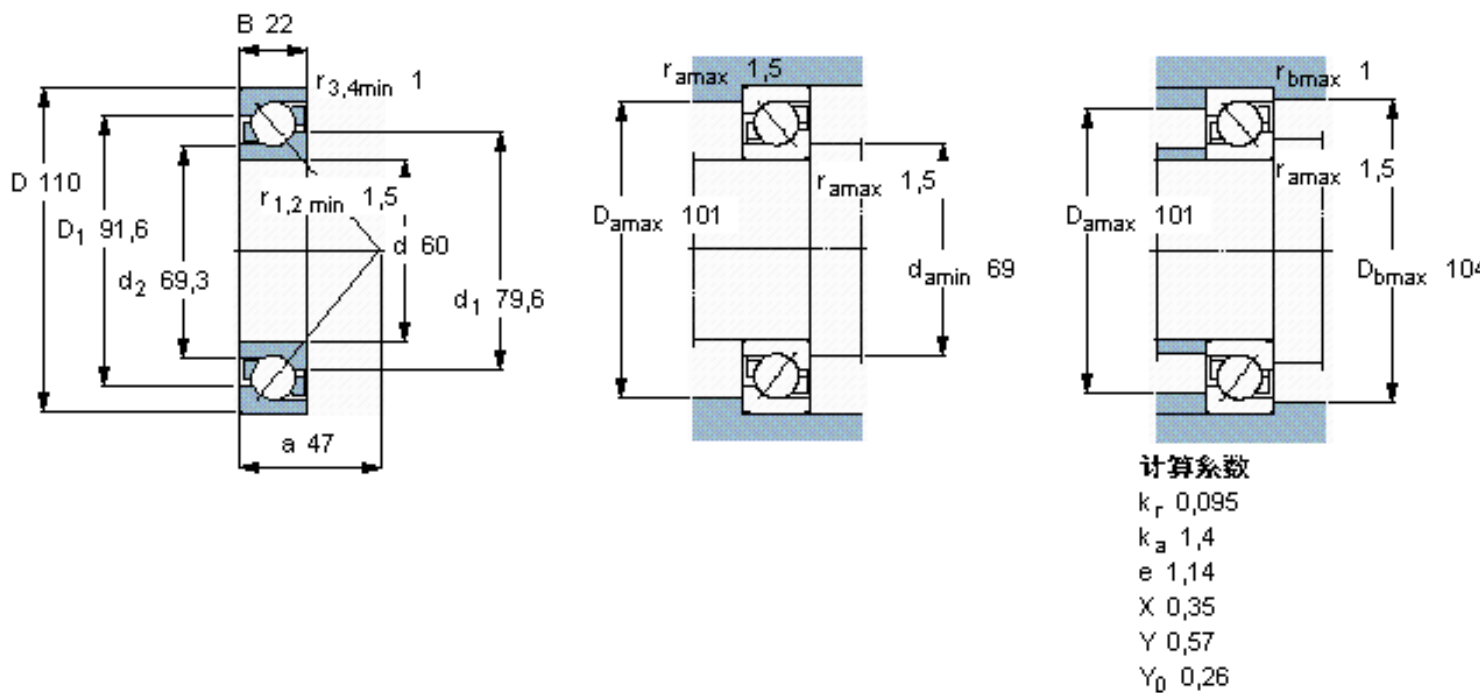

### SKF 7212 BECBY参数

主要尺寸	d	60	mm	-
	D	110	mm	-
	B	22	mm	-
基本额定载荷	C	57200	N	动载荷
	$C_0$	45500	N	静载荷
疲劳载荷极限	$P_u$	1930	N	-
额定转速	参考转速	7000	r/min	-
	极限转速	7000	r/min	-
重量	重量	830	g	-
型号	* SKF 探索者轴承	7212 BECBY	-	-

### SKF 7212 BECBY图片

参考资料:<http://www.sozhou.com/p/72900320.html>

**计算系数**

$k_r$  0,095

$k_a$  1,4

$e$  1,14

$X$  0,35

$Y$  0,57