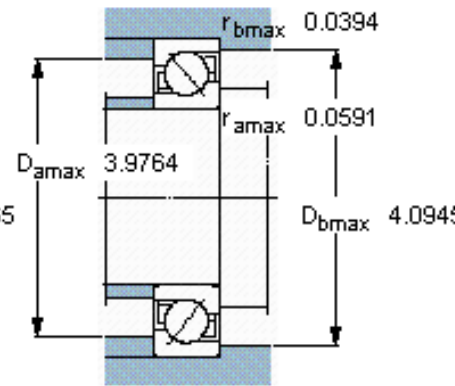

### SKF 7212 BECBY参数

主要尺寸	d	60	mm	-
	D	110	mm	-
	B	22	mm	-
基本额定载荷	C	57200	N	动载荷
	$C_0$	45500	N	静载荷
疲劳载荷极限	$P_u$	1930	N	-
额定转速	参考转速	7000	r/min	-
	极限转速	7000	r/min	-
重量	重量	830	g	-
型号	* SKF 探索者轴承	7212 BECBY	-	-

### SKF 7212 BECBY图片

参考资料:<http://www.sozhou.com/p/72900320.html>

**计算系数**

$k_r$  0,095

$k_a$  1,4

$e$  1,14

$X$  0,35

$Y$  0,57