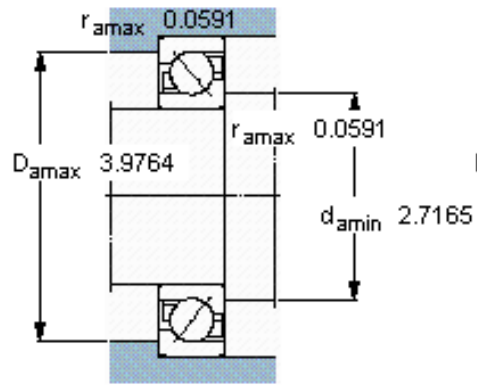

### SKF 7212 BECBY参数

主要尺寸	d	60	mm	-
	D	110	mm	-
	B	22	mm	-
基本额定载荷	C	57200	N	动载荷
	$C_0$	45500	N	静载荷
疲劳载荷极限	$P_u$	1930	N	-
额定转速	参考转速	7000	r/min	-
	极限转速	7000	r/min	-
重量	重量	830	g	-
型号	* SKF 探索者轴承	7212 BECBY	-	-

### SKF 7212 BECBY图片

参考资料:<http://www.sozhou.com/p/72900320.html>

**计算系数**

$k_r$  0,095

$k_a$  1,4

$e$  1,14

$X$  0,35

$Y$  0,57