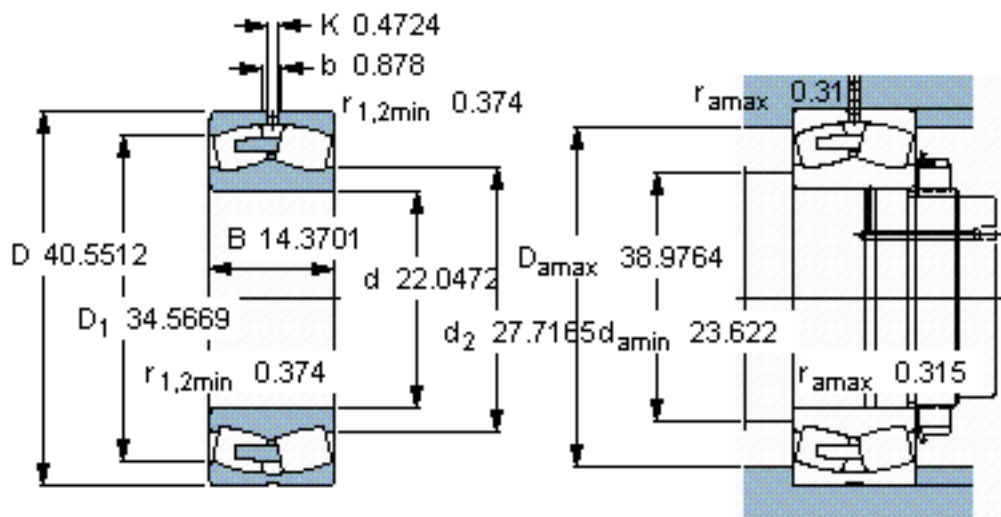

SKF 232/560 CA/W33 *参数

主要尺寸	d	560	mm	-
	D	1030	mm	-
	B	365	mm	-
基本额定载荷	C	13400000	N	动载荷
	C_0	22000000	N	静载荷
疲劳载荷极限	P_u	1320000	N	-
额定转速	参考转速	280	r/min	-
	极限转速	430	r/min	-
重量	重量	1350000	g	-
型号	* SKF 探索者轴承	232/560 CA/W33 *	-	-

SKF 232/560 CA/W33 *图片

参考资料:<http://www.sozhou.com/p/726a6dd7.html>