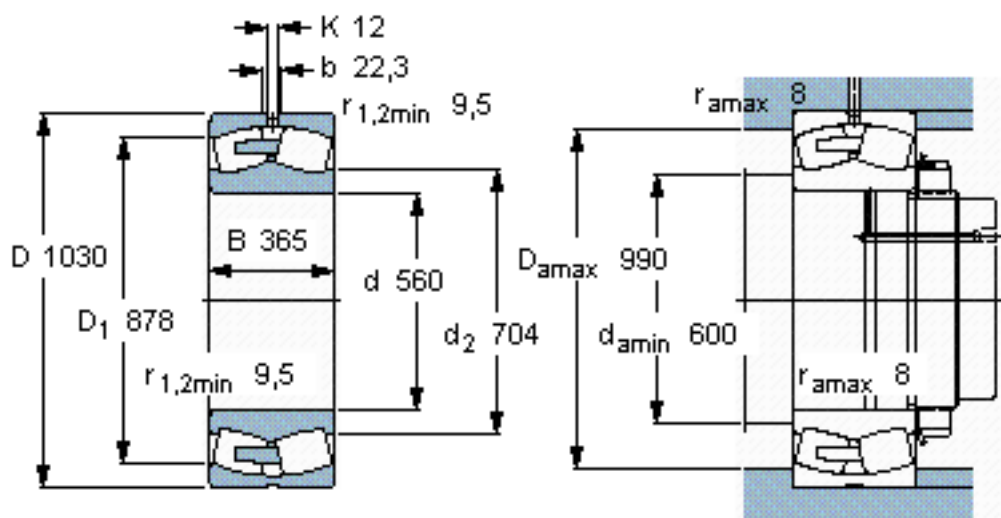

SKF 232/560 CA/W33 *参数

主要尺寸	d	560	mm	-
	D	1030	mm	-
	B	365	mm	-
基本额定载荷	C	13400000	N	动载荷
	C_0	22000000	N	静载荷
疲劳载荷极限	P_u	1320000	N	-
额定转速	参考转速	280	r/min	-
	极限转速	430	r/min	-
重量	重量	1350000	g	-
型号	* SKF 探索者轴承	232/560 CA/W33 *	-	-

SKF 232/560 CA/W33 *图片

参考资料:<http://www.sozhou.com/p/726a6dd7.html>