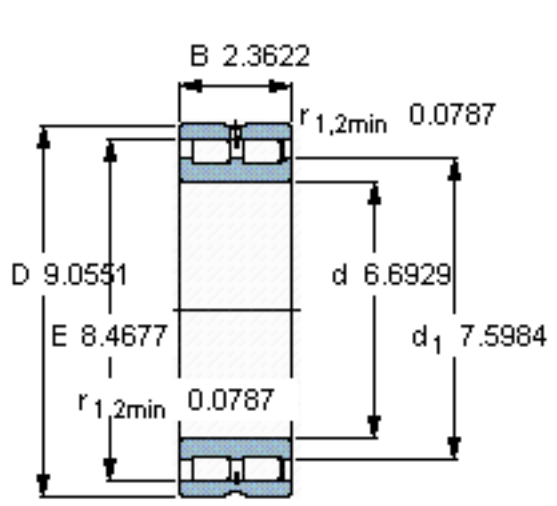

计算系数

k_r 0,25