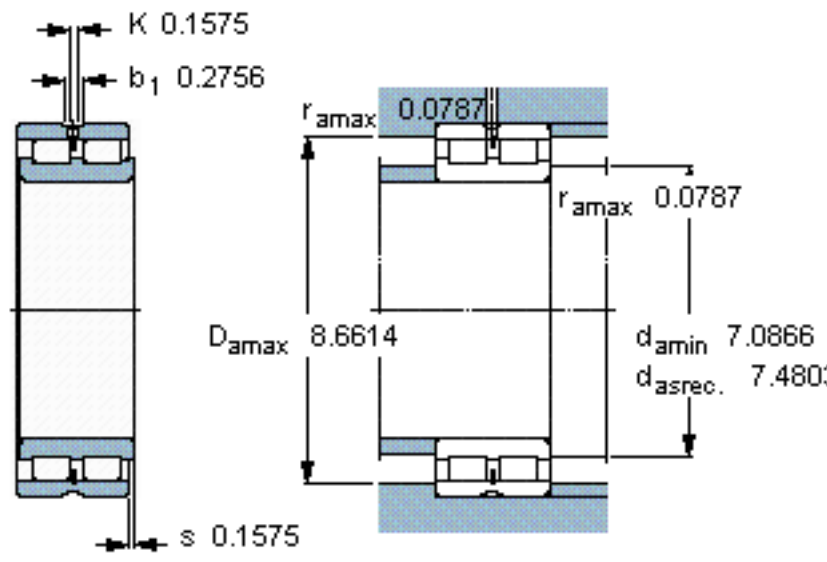

计算系数

k_r 0,25