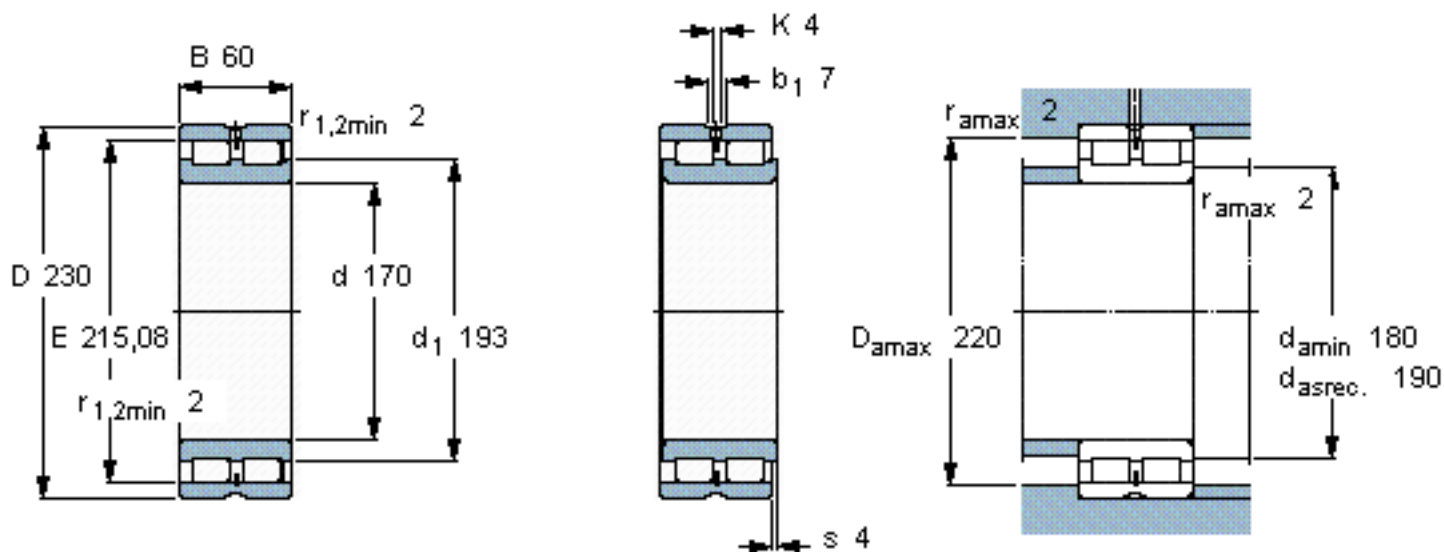

SKF NNCL 4934 CV参数

主要尺寸	d	170	mm	-
	D	230	mm	-
	B	60	mm	-
基本额定载荷	C	457000	N	动载荷
	C_0	950000	N	静载荷
疲劳载荷极限	P_u	100000	N	-
额定转速	参考转速	1200	r/min	-
	极限转速	1500	r/min	-
重量	重量	7100	g	-
型号	型号	NNCL 4934 CV	-	-

SKF NNCL 4934 CV图片