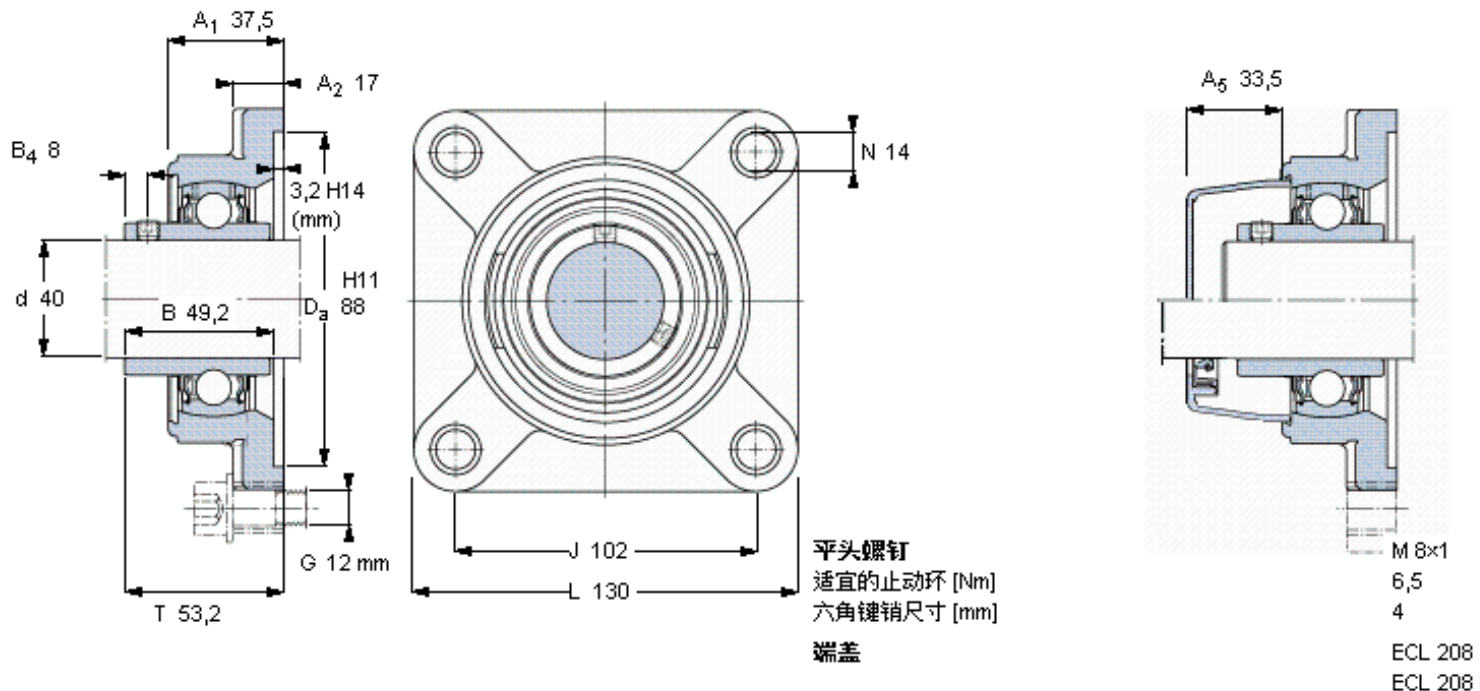

SKF FYL 40 TR/VE495参数

主要尺寸	d	40	mm	-
	A ₁	37.5	mm	-
	J	102	mm	-
	L	130	mm	-
	T	53.2	mm	-
基本额定载荷	C	30700	N	动载荷
	C ₀	19000	N	静载荷
极限转速	带h6轴公差	2800	r/min	-
重量	重量	910	g	-
型号	轴承单元	FYL 40 TR/VE495	-	-
	轴承座	FYL 508	-	-
	轴承	YAR 208-2RF/VE495	-	-

SKF FYL 40 TR/VE495图片

参考资料: <http://www.sozhou.com/p/72316dd4.html>