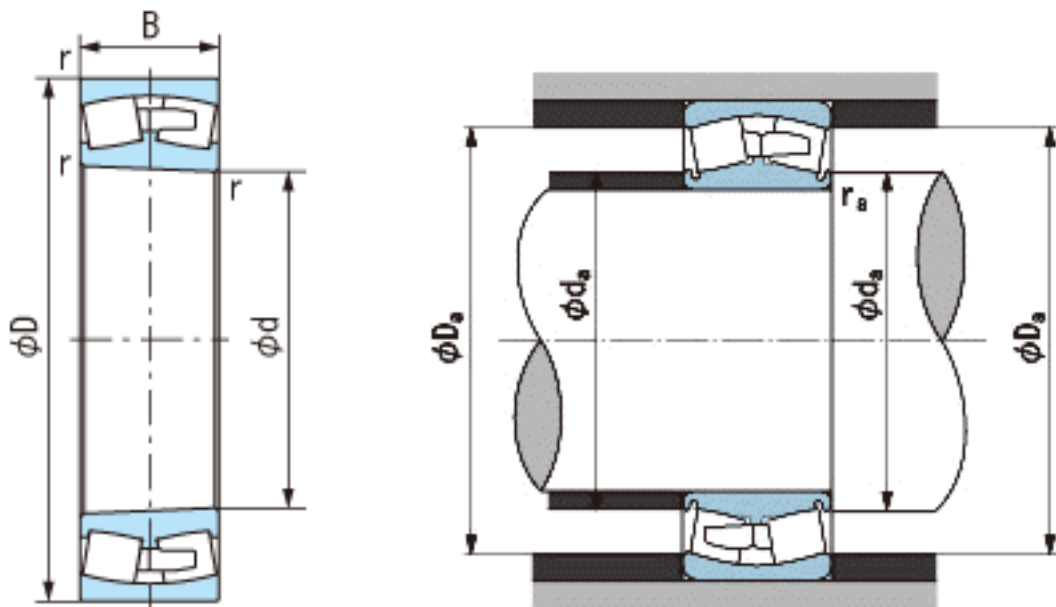

NACHI 230/950EK参数

外形尺寸	d	950	mm	内径
	D	1360	mm	外径
	B	300	mm	宽度
	r	7.5~12.5	mm	径向
	r	7.5~17	mm	径向
安装尺寸	da (min)	986.0	mm	(最小)
	Da (max)	1324	mm	(最大)
	ra (max)	6.0	mm	(最大)
重量	Mass	1450000	g	重量
基本额定载荷	Cr	16100000	N	动载荷
	Cor	27200000	N	静载荷
极限速度	Grease	240	r/min	脂润滑
	Oil	300	r/min	油润滑

NACHI 230/950EK图片

参考资料:<http://www.sozhou.com/p/71e5cb0f.html>