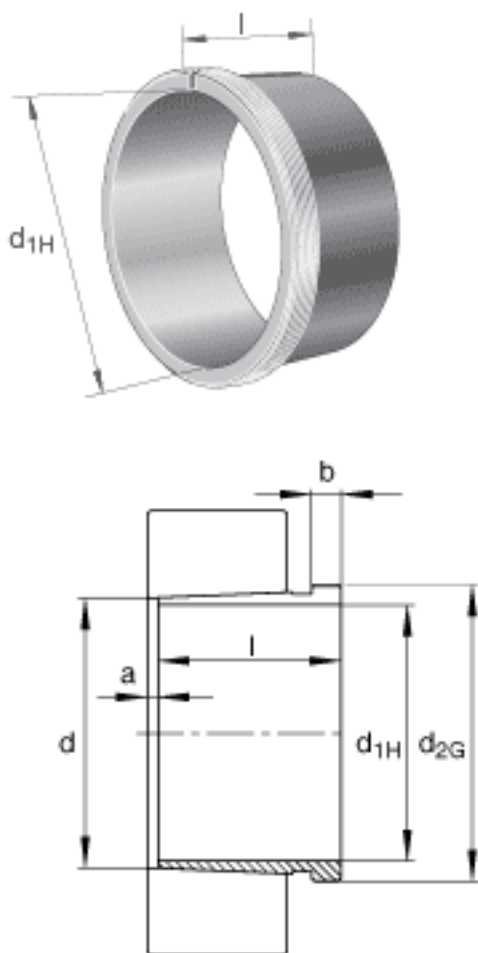

### FAG AH241/850G参数

尺寸	$d_{1H}$	800	mm	-
	$l$	560	mm	-
	$a$	40	mm	-
	$b$	60	mm	-
	$d$	850	mm	-
	$d_{2G}$	Tr900x7	mm	-
说明		800	mm	轴
重量	$m$	363000	g	质量

### FAG AH241/850G图片

参考资料:<http://www.sozhou.com/p/71c6f6a0.html>