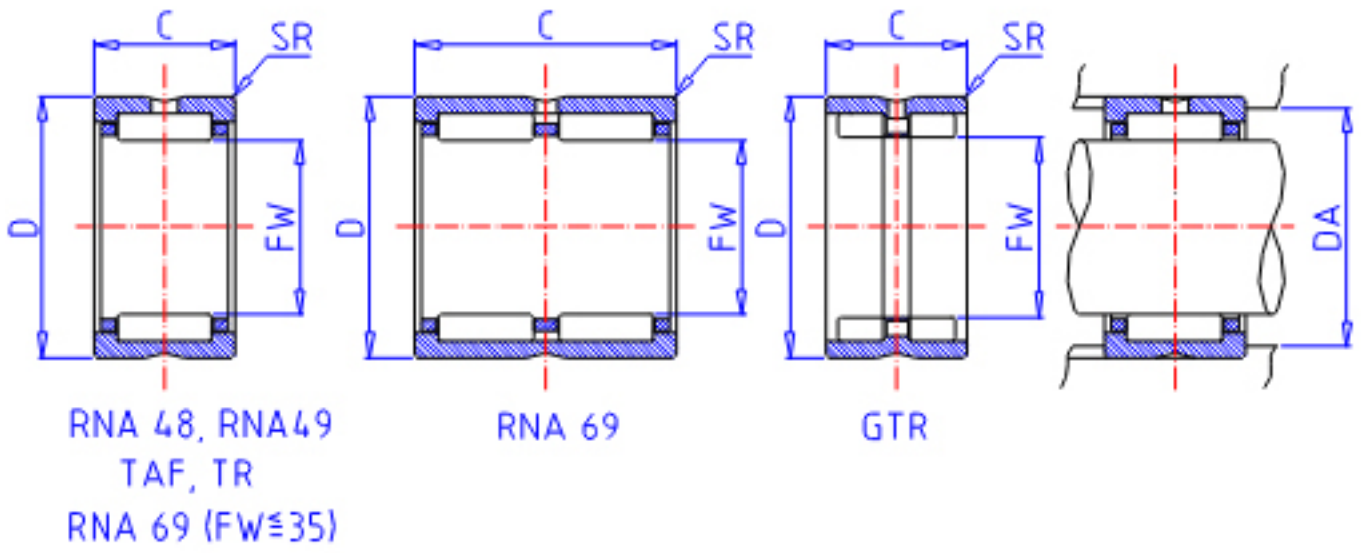

IKO RNA 49/22参数

轴径	STDRT	28	mm	轴径
型号	ORDER	RNA 49/22		型号
重量	MASS	56.5	g	重量
主要尺寸	FW	28	mm	内径
	D	39	mm	外径
	C	17	mm	宽度
	SR	0.3	mm	(最小)
安装尺寸	DA	37.0	mm	(最大)
基本额定载荷	CR	21400	N	动载荷
	COR	28900	N	静载荷

IKO RNA 49/22图片