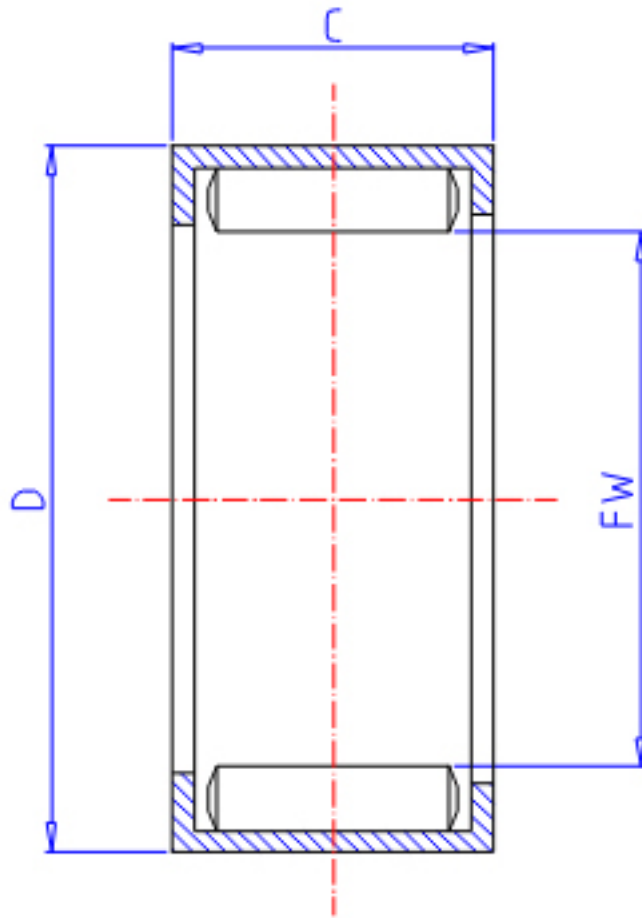

IKO YT 1725参数

轴径	STDRT	17	mm	轴径
型号	ORDER	YT 1725		型号
重量	MASS	35.50	g	重量
主要尺寸	FW	17	mm	内径
	D	24	mm	外径
	C	25	mm	宽度
基本额定载荷	CR	27200	N	动载荷
	COR	49000	N	静载荷

IKO YT 1725图片

参考资料:<http://www.sozhou.com/p/719daa0d.html>