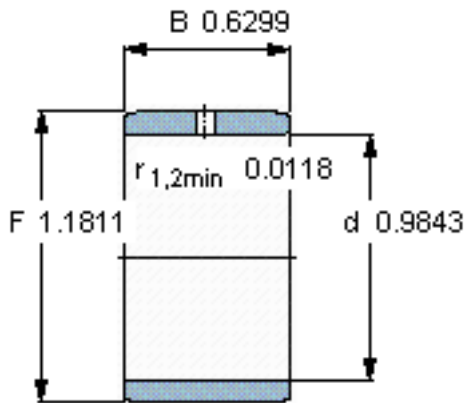

SKF IR 25x30x16 IS1参数

主要尺寸	d	25	mm	-
	F	30	mm	-
	B	16	mm	-
	最小	0.3	mm	-
重量	重量	26	g	-
型号	型号	IR 25x30x16 IS1	-	-

SKF IR 25x30x16 IS1图片

参考资料:<http://www.sozhou.com/p/71366e93.html>