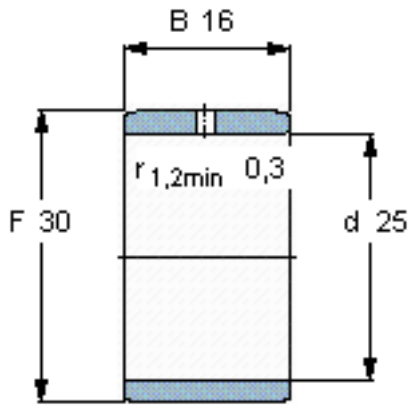

SKF IR 25x30x16 IS1参数

主要尺寸	d	25	mm	-
	F	30	mm	-
	B	16	mm	-
	最小	0.3	mm	-
重量	重量	26	g	-
型号	型号	IR 25x30x16 IS1	-	-

SKF IR 25x30x16 IS1图片

参考资料:<http://www.sozhou.com/p/71366e93.html>