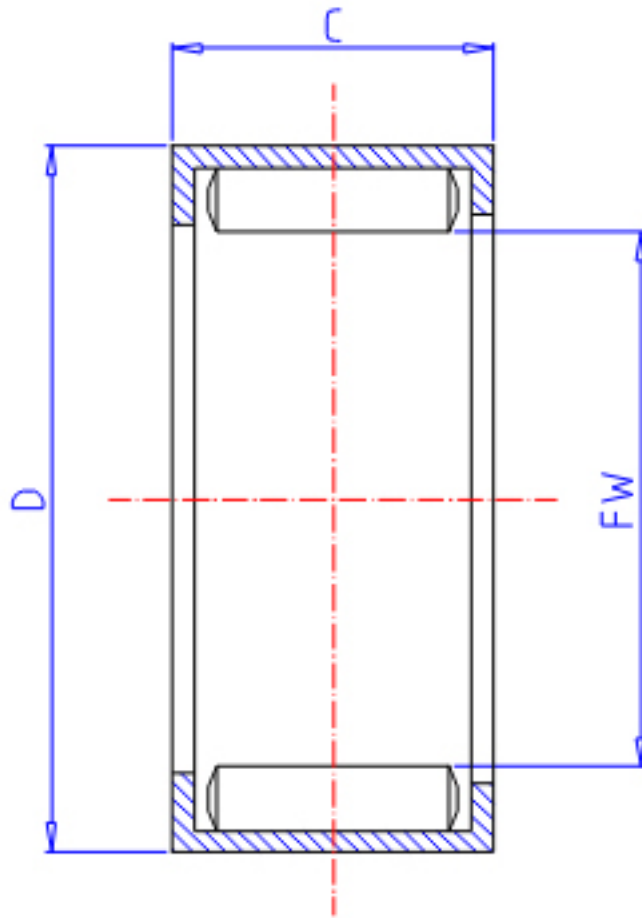

### IKO YTL 2526参数

轴径	STDRT	25	mm	轴径
型号	ORDER	YTL 2526		型号
重量	MASS	51.50	g	重量
主要尺寸	FW	25	mm	内径
	D	32	mm	外径
	C	26	mm	宽度
基本额定载荷	CR	35000	N	动载荷
	COR	75800	N	静载荷

### IKO YTL 2526图片

参考资料:<http://www.sozhou.com/p/7128b1c8.html>