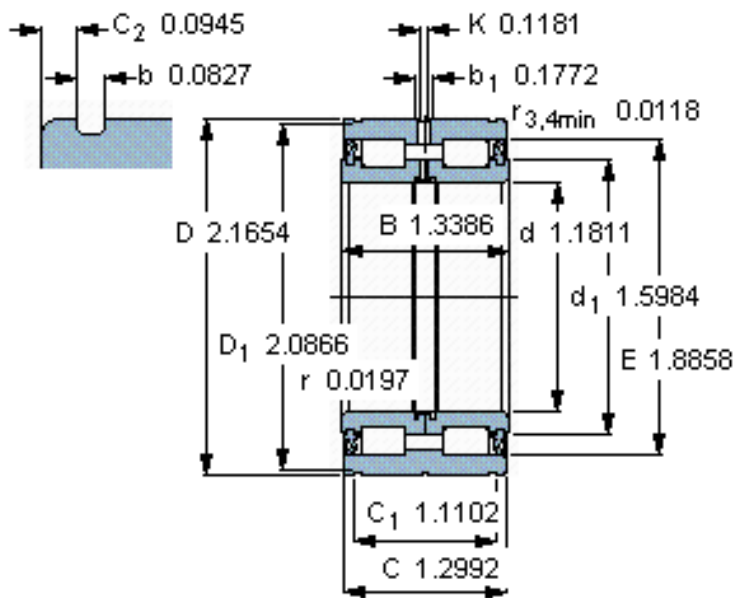

SKF NNF 5006 ADB-2LSV参数

主要尺寸	d	30	mm	-
	D	55	mm	-
	B	34	mm	-
基本额定载荷	C	57200	N	动载荷
	C_0	75000	N	静载荷
疲劳载荷极限	P_u	7800	N	-
额定转速	参考转速	-	r/min	-
	极限转速	2600	r/min	-
重量	重量	370	g	-
型号	型号	NNF 5006 ADB-2LSV	-	-

SKF NNF 5006 ADB-2LSV图片

参考资料:<http://www.sozhou.com/p/70f76f65.html>

计算系数
 k_r 0,4

适宜的止动环

Seeger SW 55
 DIN 471 55x2

C_{a1}
 C_{a2}