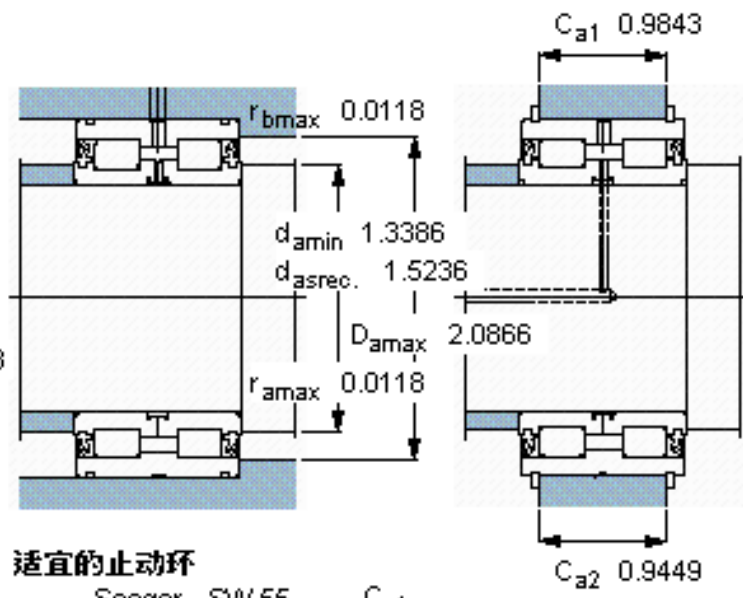

SKF NNF 5006 ADB-2LSV参数

主要尺寸	d	30	mm	-
	D	55	mm	-
	B	34	mm	-
基本额定载荷	C	57200	N	动载荷
	C_0	75000	N	静载荷
疲劳载荷极限	P_u	7800	N	-
额定转速	参考转速	-	r/min	-
	极限转速	2600	r/min	-
重量	重量	370	g	-
型号	型号	NNF 5006 ADB-2LSV	-	-

SKF NNF 5006 ADB-2LSV图片

参考资料:<http://www.sozhou.com/p/70f76f65.html>

计算系数
 k_r 0,4

适宜的止动环

Seeger SW 55
 DIN 471 55x2

C_{a1}
 C_{a2}