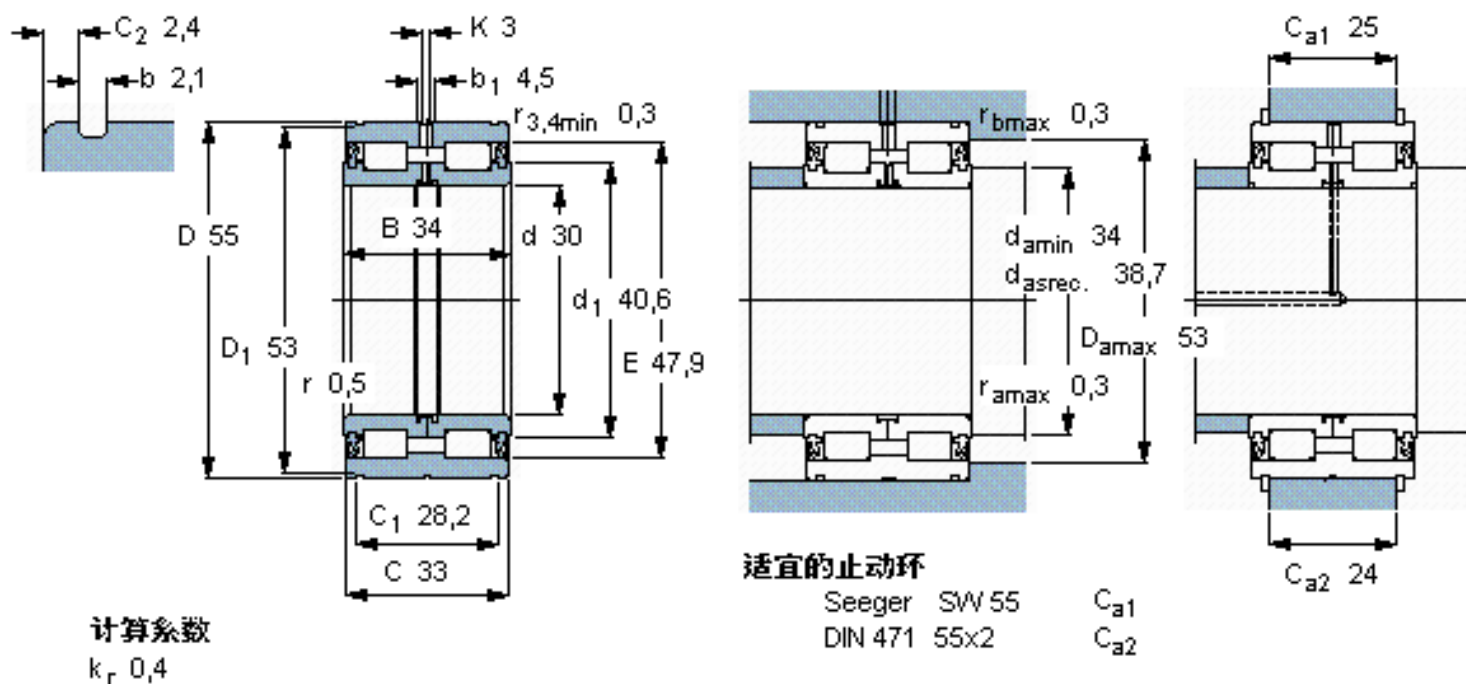

SKF NNF 5006 ADB-2LSV参数

主要尺寸	d	30	mm	-
	D	55	mm	-
	B	34	mm	-
基本额定载荷	C	57200	N	动载荷
	C_0	75000	N	静载荷
疲劳载荷极限	P_u	7800	N	-
额定转速	参考转速	-	r/min	-
	极限转速	2600	r/min	-
重量	重量	370	g	-
型号	型号	NNF 5006 ADB-2LSV	-	-

SKF NNF 5006 ADB-2LSV图片

参考资料:<http://www.sozhou.com/p/70f76f65.html>

计算系数
 k_r 0,4

适宜的止动环

Seeger SW 55
 DIN 471 55x2

C_{a1}
 C_{a2}