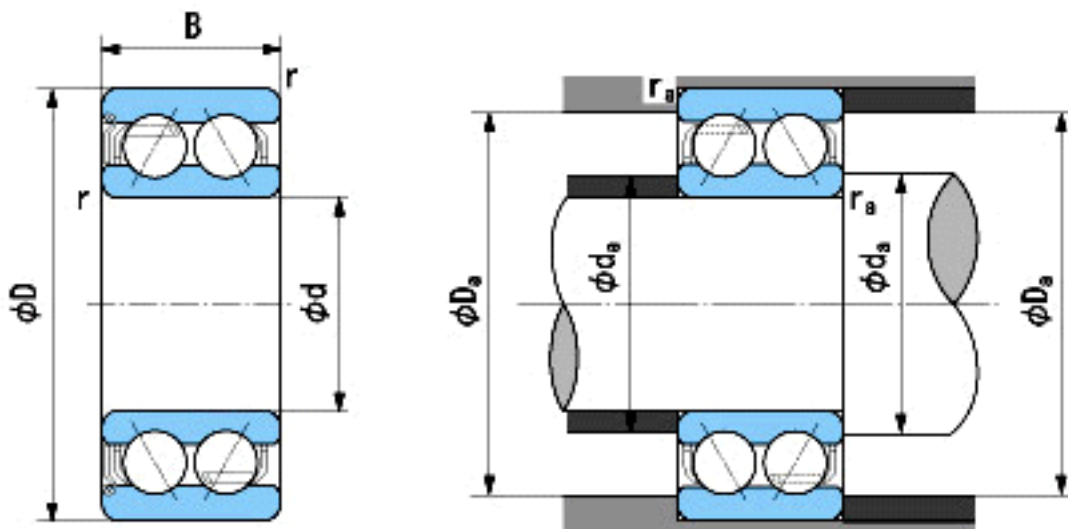

NACHI 5214Z参数

外形尺寸	d	70	mm	外径
	D	125	mm	内径
	B	39.7	mm	宽度
	r	1.5~2.3	mm	轴向
	r	1.5~4	mm	轴向
安装尺寸	da (min)	79	mm	(最小)
	Da (max)	116	mm	(最大)
	ra (max)	1.5	mm	(最大)
重量	Mass	1820	g	重量
基本额定载荷	Cr	86000	N	动载荷
	Cor	79000	N	静载荷
极限速度	Grease	3800	r/min	脂润滑
	Oil	-	r/min	油润滑

NACHI 5214Z图片

参考资料:<http://www.sozhou.com/p/70dd8c58.html>