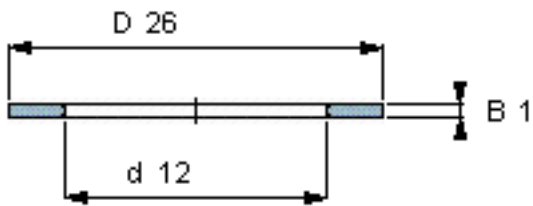

SKF AS 1226参数

尺寸	d	12	mm	-
	D	26	mm	-
	B	1	mm	-
	d ₁	-	mm	-
	D ₁	-	mm	-
	r ₁ 、r _{1.2}	-	mm	-
重量	重量	3	g	-
型号	型号	AS 1226	-	-

SKF AS 1226图片

推力圈

推力圈

参考资料:<http://www.sozhou.com/p/70806e92.html>