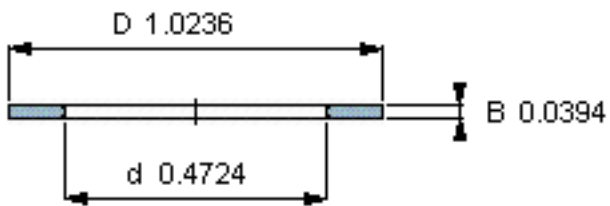

SKF AS 1226参数

尺寸	d	12	mm	-
	D	26	mm	-
	B	1	mm	-
	d ₁	-	mm	-
	D ₁	-	mm	-
	r ₁ 、r _{1.2}	-	mm	-
重量	重量	3	g	-
型号	型号	AS 1226	-	-

SKF AS 1226图片

推力圈

推力圈

参考资料:<http://www.sozhou.com/p/70806e92.html>