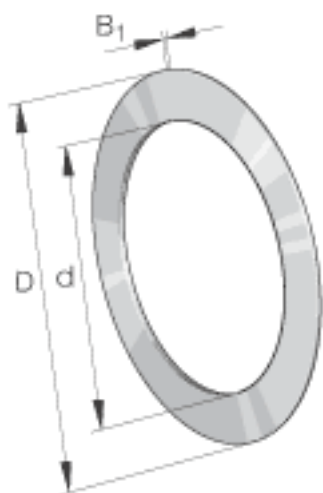

INA TWB512参数

尺寸	d	21.1667	mm	-
	D	19.05	mm	-
重量	m	3	g	质量
尺寸	B ₁	1.6002	mm	-

INA TWB512图片

参考资料:<http://www.sozhou.com/p/706f9b0f.html>