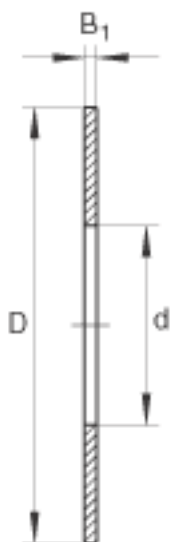

INA TWB512参数

尺寸	d	21.1667	mm	-
	D	19.05	mm	-
重量	m	3	g	质量
尺寸	B ₁	1.6002	mm	-

INA TWB512图片

参考资料:<http://www.sozhou.com/p/706f9b0f.html>