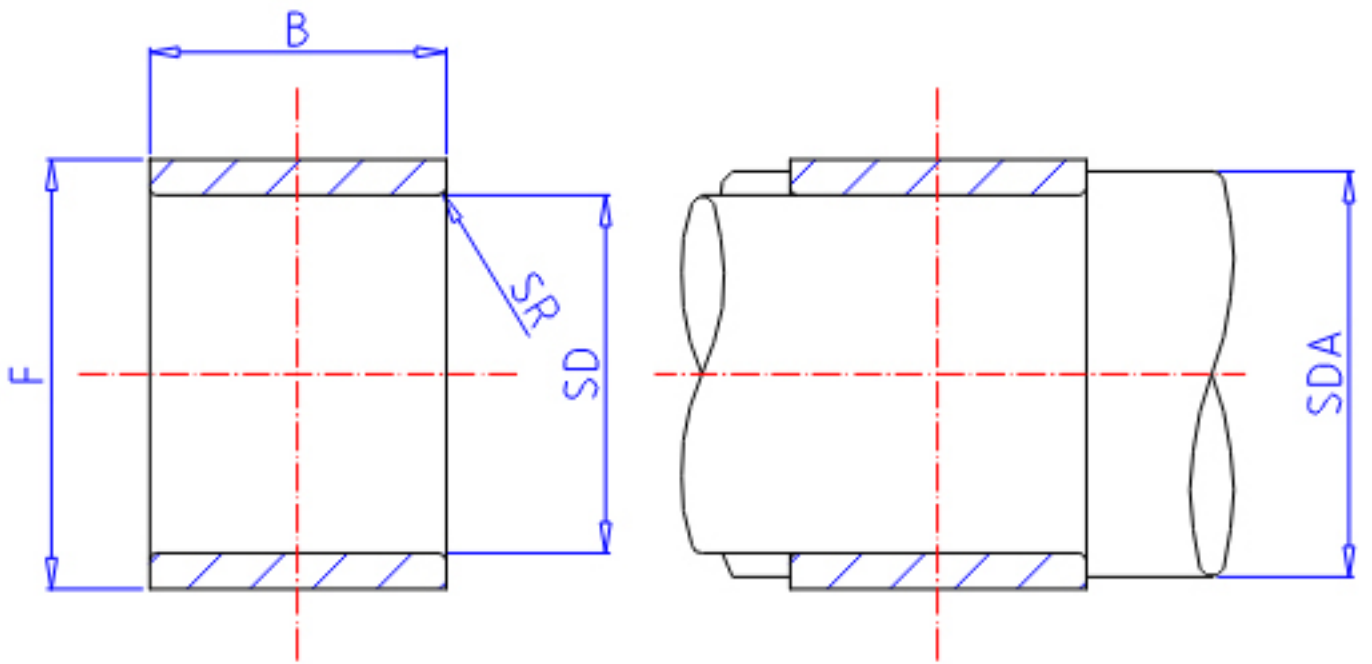

参考资料:<http://www.sozhou.com/p/706f218a.html>