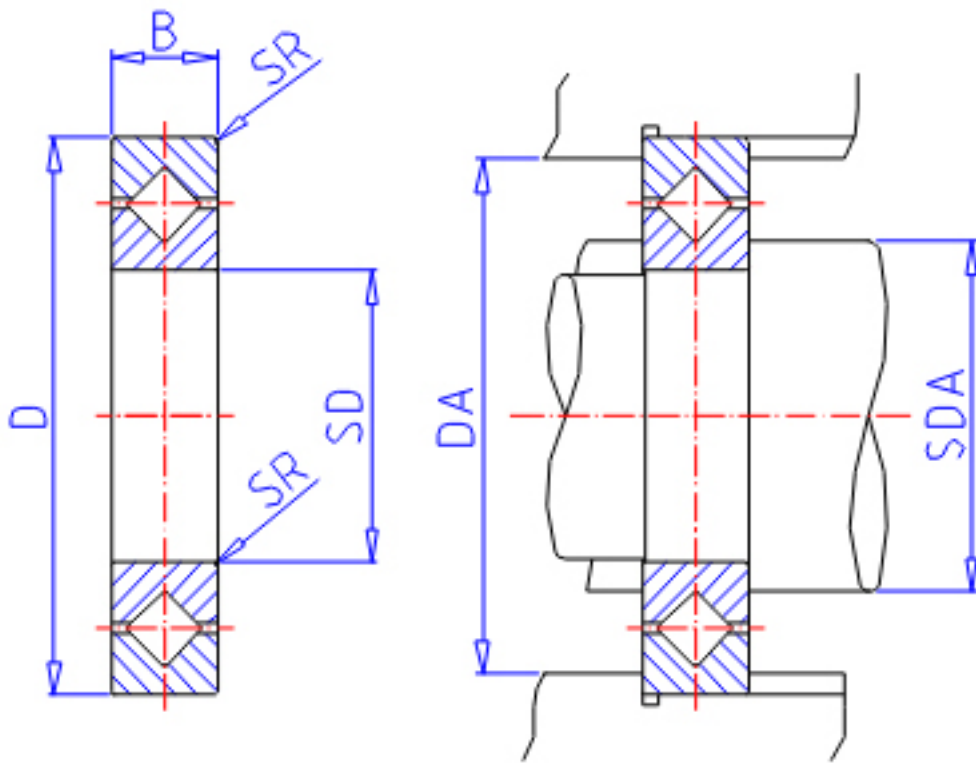

参考资料:<http://www.sozhou.com/p/705b813b.html>