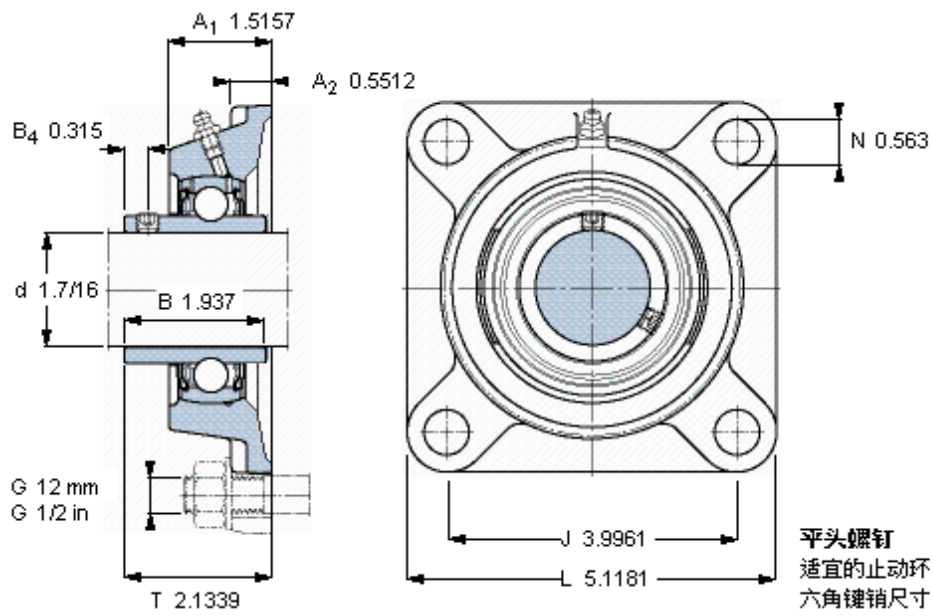

SKF FYM 1.7/16 TF参数

主要尺寸	d	36.513	mm	-
	A ₁	38.5	mm	-
	J	101.5	mm	-
	L	130	mm	-
	T	54.2	mm	-
基本额定载荷	C	30700	N	动载荷
	C ₀	19000	N	静载荷
极限转速	带h6轴公差	4800	r/min	-
重量	重量	2000	g	-
型号	轴承单元	FYM 1.7/16 TF	-	-
	轴承座	FY 508 U	-	-
	轴承	YAR 208-107-2F	-	-

SKF FYM 1.7/16 TF图片

5/16-24x5/16
6,5
3,96875

参考资料: <http://www.sozhou.com/p/70576cf6.html>

5/16-24x5/16
6,5
3,96875