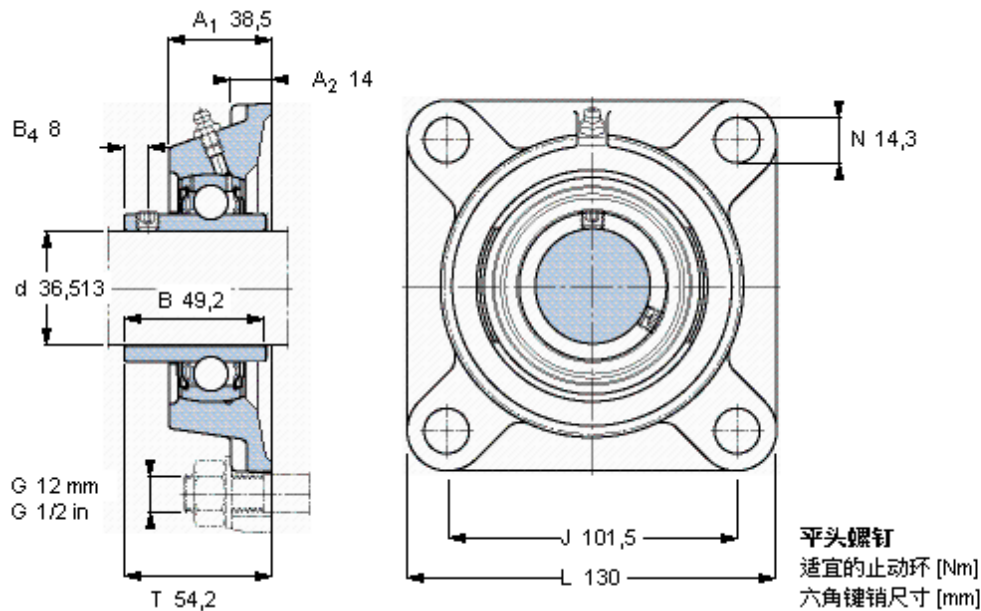

SKF FYM 1.7/16 TF参数

主要尺寸	d	36.513	mm	-
	A ₁	38.5	mm	-
	J	101.5	mm	-
	L	130	mm	-
	T	54.2	mm	-
基本额定载荷	C	30700	N	动载荷
	C ₀	19000	N	静载荷
极限转速	带h6轴公差	4800	r/min	-
重量	重量	2000	g	-
型号	轴承单元	FYM 1.7/16 TF	-	-
	轴承座	FY 508 U	-	-
	轴承	YAR 208-107-2F	-	-

SKF FYM 1.7/16 TF图片

5/16-24x5/16
6,5
3,96875

参考资料: <http://www.sozhou.com/p/70576cf6.html>

5/16-24x5/16
6,5
3,96875