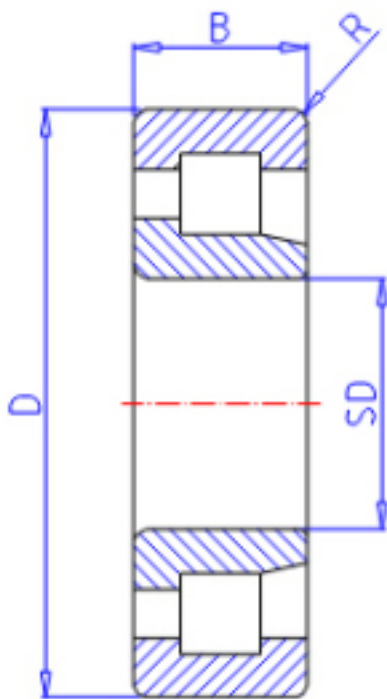

KOYO NJ2206参数

主要尺寸	SD	30	mm	内径
	D	62	mm	外径
	B	20	mm	宽度
	R	1.0	mm	(最小)
型号	ORDER	NJ2206		型号
基本额定载荷	C	32900	N	动载荷
	C0	33100	N	静载荷
极限转速	NG	9800	1/min	脂润滑
	NO	13000	1/min	油润滑

KOYO NJ2206图片

参考资料:<http://www.sozhou.com/p/7055004c.html>