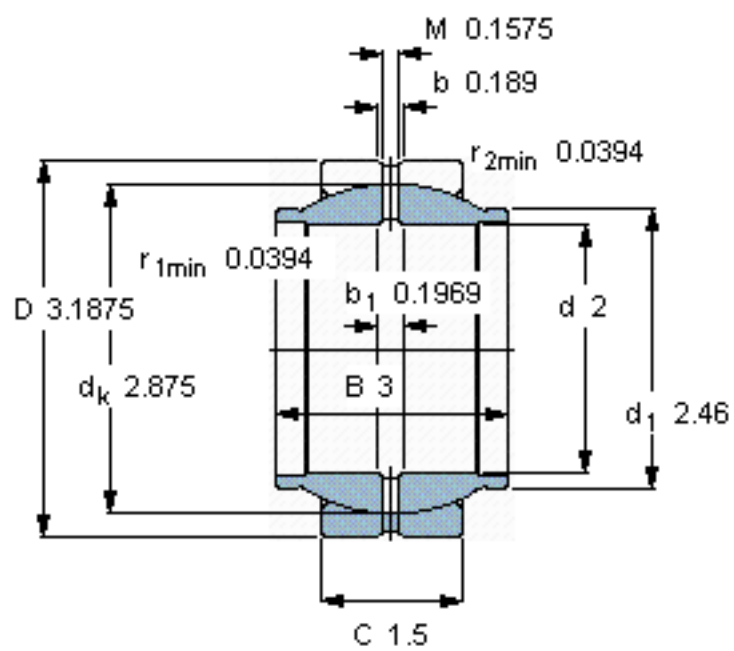

SKF GEZM 200 ES参数

主要尺寸	d	50.8	mm	-
	D	80.963	mm	-
	B	76.2	mm	-
	C	38.1	mm	-
倾斜角	±	9	度	-
基本额定载荷	C	224000	N	动载荷
	C_0	670000	N	静载荷
重量	重量	1188	g	-
型号	型号	GEZM 200 ES	-	-

SKF GEZM 200 ES图片

参考资料: <http://www.sozhou.com/p/70143be3.html>