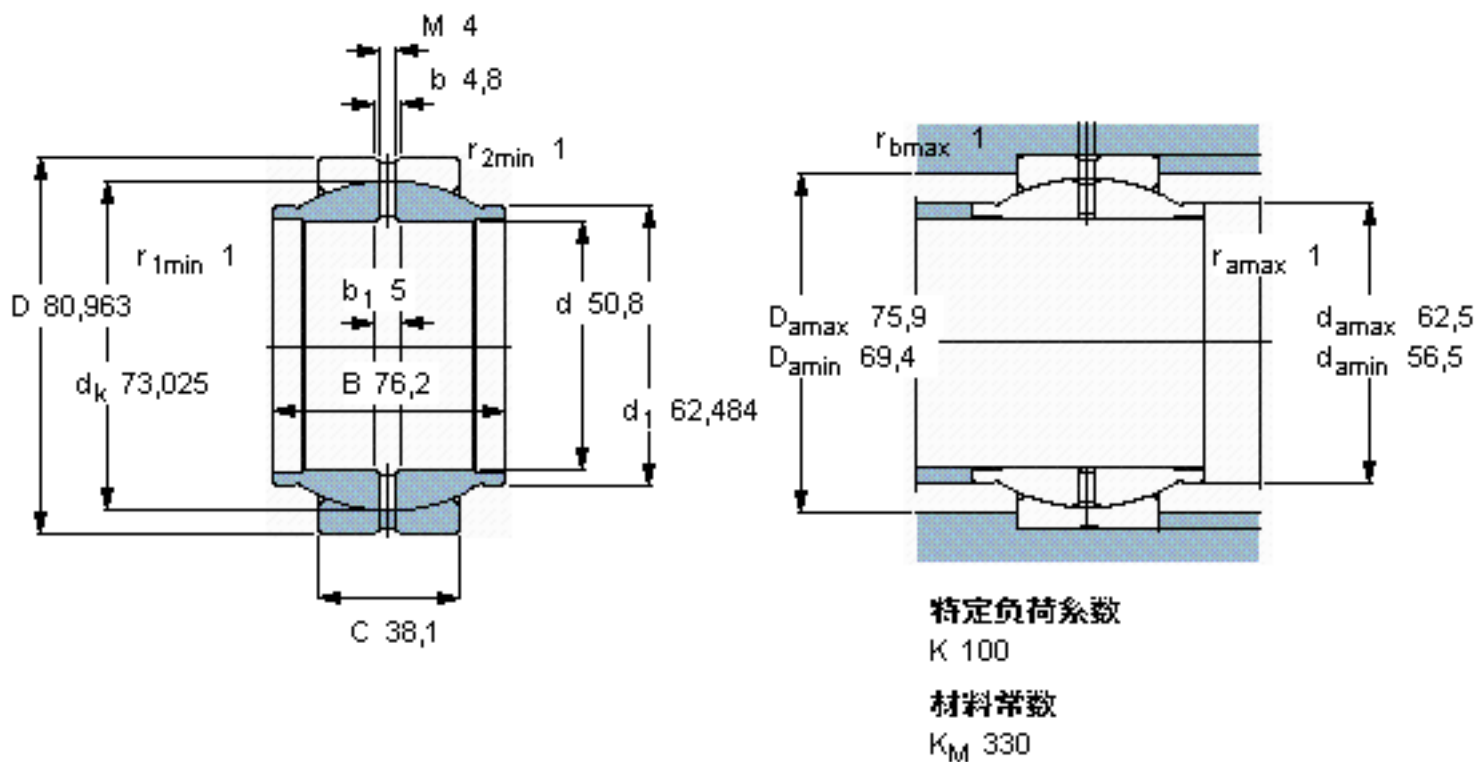

SKF GEZM 200 ES参数

主要尺寸	d	50.8	mm	-
	D	80.963	mm	-
	B	76.2	mm	-
	C	38.1	mm	-
倾斜角	±	9	度	-
基本额定载荷	C	224000	N	动载荷
	C_0	670000	N	静载荷
重量	重量	1188	g	-
型号	型号	GEZM 200 ES	-	-

SKF GEZM 200 ES图片

参考资料: <http://www.sozhou.com/p/70143be3.html>