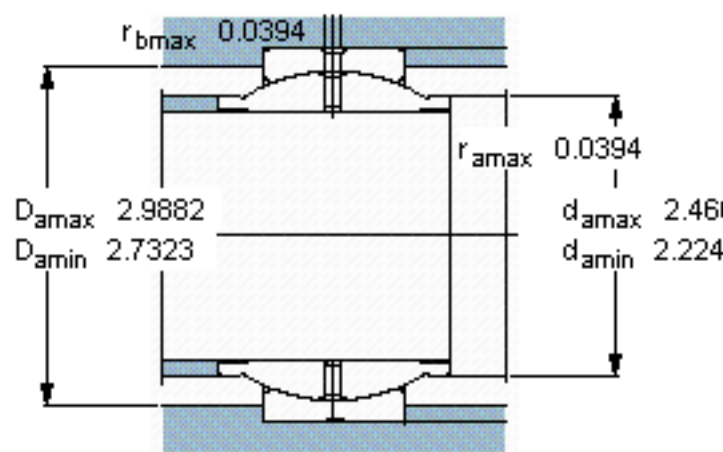

SKF GEZM 200 ES参数

主要尺寸	d	50.8	mm	-
	D	80.963	mm	-
	B	76.2	mm	-
	C	38.1	mm	-
倾斜角	±	9	度	-
基本额定载荷	C	224000	N	动载荷
	C_0	670000	N	静载荷
重量	重量	1188	g	-
型号	型号	GEZM 200 ES	-	-

SKF GEZM 200 ES图片

参考资料: <http://www.sozhou.com/p/70143be3.html>