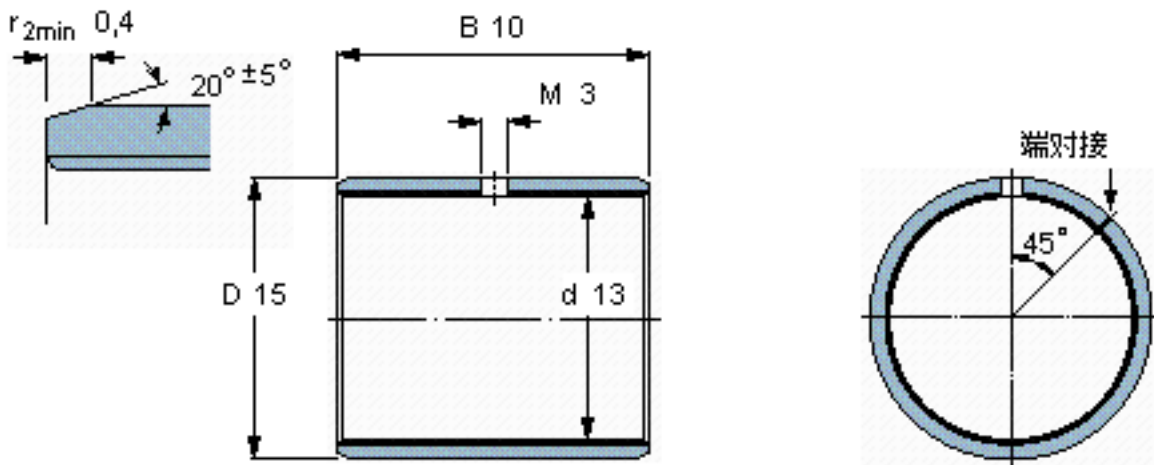

SKF PCM 131510 M参数

主要尺寸	d	13	mm	-
	D	15	mm	-
	B	10	mm	-
基本额定载荷	C	15600	N	动载荷
	C_0	32500	N	静载荷
重量	重量	2	g	-
型号	型号	PCM 131510 M	-	-

SKF PCM 131510 M图片

特定负荷系数
材料常数

K 120
 K_M 1900

参考资料:<http://www.sozhou.com/p/700ca2ef.html>

特定负荷系数
材料常数

K 120
 K_M 1900