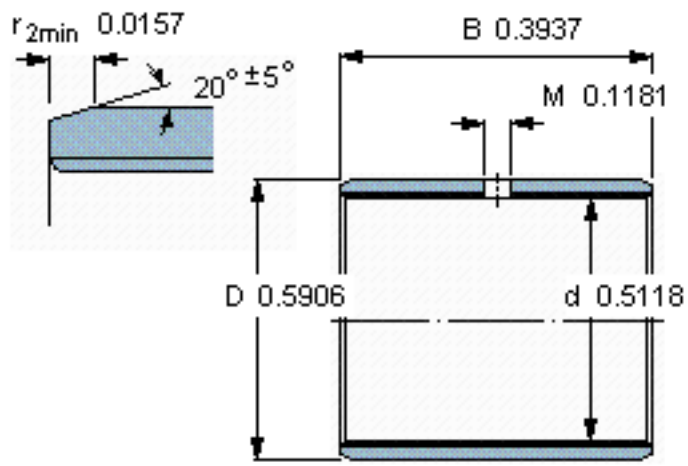

SKF PCM 131510 M参数

主要尺寸	d	13	mm	-
	D	15	mm	-
	B	10	mm	-
基本额定载荷	C	15600	N	动载荷
	C_0	32500	N	静载荷
重量	重量	2	g	-
型号	型号	PCM 131510 M	-	-

SKF PCM 131510 M图片

特定负荷系数
材料常数

K 120
 K_M 1900

参考资料:<http://www.sozhou.com/p/700ca2ef.html>

特定负荷系数
材料常数

K 120
 K_M 1900