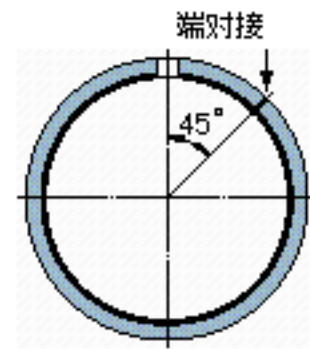

SKF PCM 131510 M参数

主要尺寸	d	13	mm	-
	D	15	mm	-
	B	10	mm	-
基本额定载荷	C	15600	N	动载荷
	C_0	32500	N	静载荷
重量	重量	2	g	-
型号	型号	PCM 131510 M	-	-

SKF PCM 131510 M图片

特定负荷系数
材料常数

K 120
 K_M 1900

参考资料:<http://www.sozhou.com/p/700ca2ef.html>