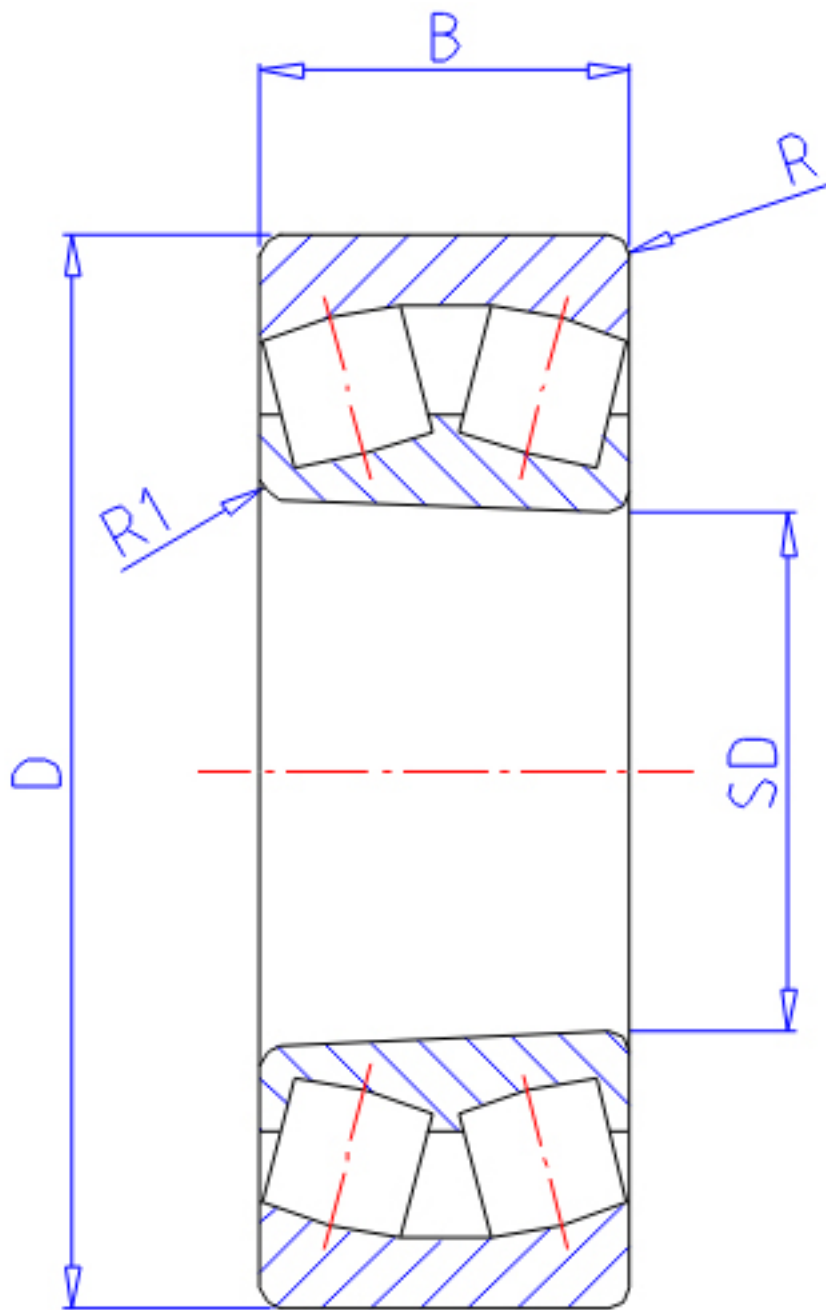

### NTN 23120BK参数

主要尺寸	SD	100	mm	-
	D	165	mm	外径
	B	52	mm	宽度
	R	2.0	mm	(最小)
	R1	2.0	mm	(最小)
型号	ORDER	23120BK		型号
基本额定载荷	CR	310000	N	动载荷
	COR	470000	N	静载荷
	CRF	31 500	kgf	动载荷
	CORF	47 500	kgf	静载荷
极限转速	LSG	1 700	r/min	脂润滑
	LSO	2 600	r/min	油润滑
重量	MASS	4160	g	重量
安装尺寸	DA	155	mm	(最大)
	DA1	0	mm	(最小)
轴向载荷系数	Y1	2.12		-
	Y2	3.15		-
	Y0	2.07		-
常数	E	0.32		-

### NTN 23120BK图片

参考资料:<http://www.sozhou.com/p/6ff3a5ee.html>