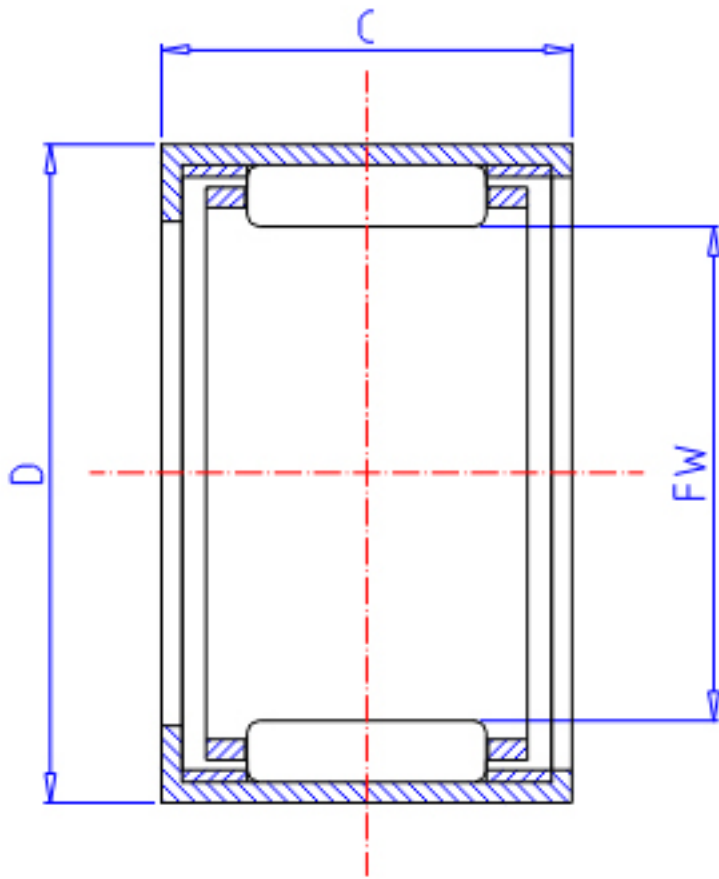

IKO BHA 68Z参数

轴径	STDRT	9.525	mm	轴径
型号	ORDER	BHA 68Z		型号
重量	MASS	8.2	g	重量
主要尺寸	FW	9.525	mm	内径
	D	15.875	mm	外径
	C	12.70	mm	宽度
基本额定载荷	CR	4880	N	动载荷
	COR	4740	N	静载荷

IKO BHA 68Z图片

参考资料:<http://www.sozhou.com/p/6ff0381b.html>