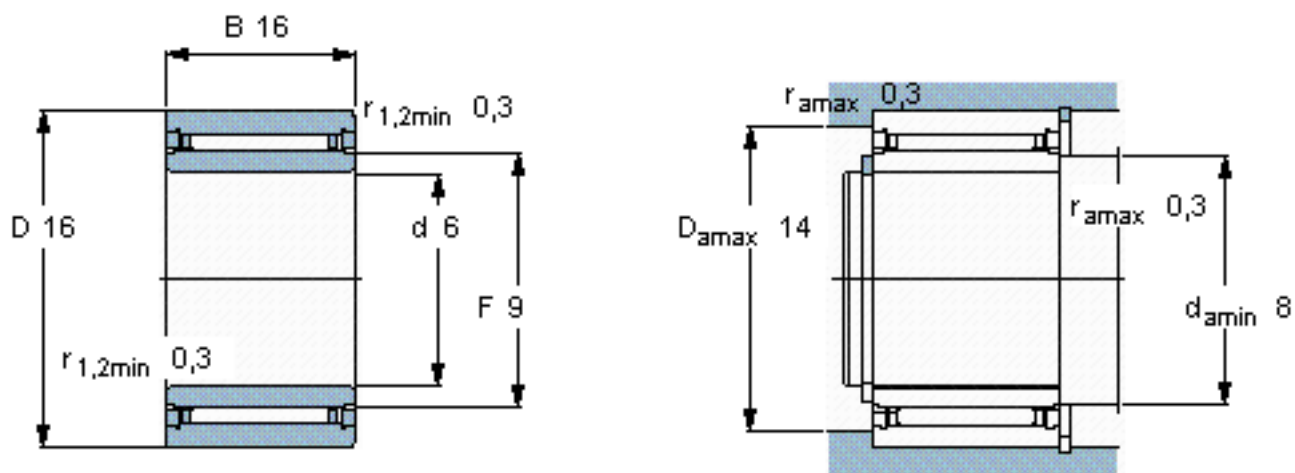

SKF NKI 6/16 TN参数

主要尺寸	d	6	mm	-
	D	16	mm	-
	B	16	mm	-
基本额定载荷	C	5720	N	动载荷
	C_0	7200	N	静载荷
疲劳载荷极限	P_u	815	N	-
额定转速	参考转速	30000	r/min	-
	极限转速	34000	r/min	-
重量	重量	17	g	-
型号	型号	NKI 6/16 TN	-	-

SKF NKI 6/16 TN图片

从轴承中一个圈环的正常位置相对于另一个圈环的允许轴向位移：

s 2

参考资料：<http://www.sozhou.com/p/6fdc7231.html>

从轴承中一个圈环的正常位置相对于另一个圈环的允许轴向位移：
 $s = 0.0787$