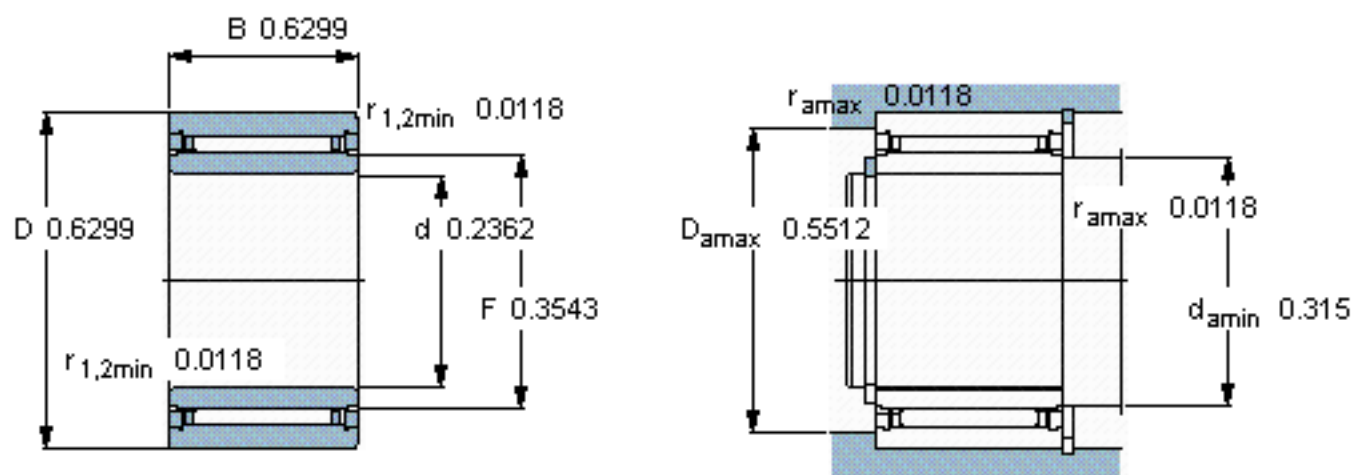

SKF NKI 6/16 TN参数

主要尺寸	d	6	mm	-
	D	16	mm	-
	B	16	mm	-
基本额定载荷	C	5720	N	动载荷
	C_0	7200	N	静载荷
疲劳载荷极限	P_u	815	N	-
额定转速	参考转速	30000	r/min	-
	极限转速	34000	r/min	-
重量	重量	17	g	-
型号	型号	NKI 6/16 TN	-	-

SKF NKI 6/16 TN图片

从轴承中一个圈环的正常位置相对于另一个圈环的允许轴向位移：

s 2

参考资料：<http://www.sozhou.com/p/6fdc7231.html>

从轴承中一个圈环的正常位置相对于另一个圈环的允许轴向位移：
 $s = 0.0787$