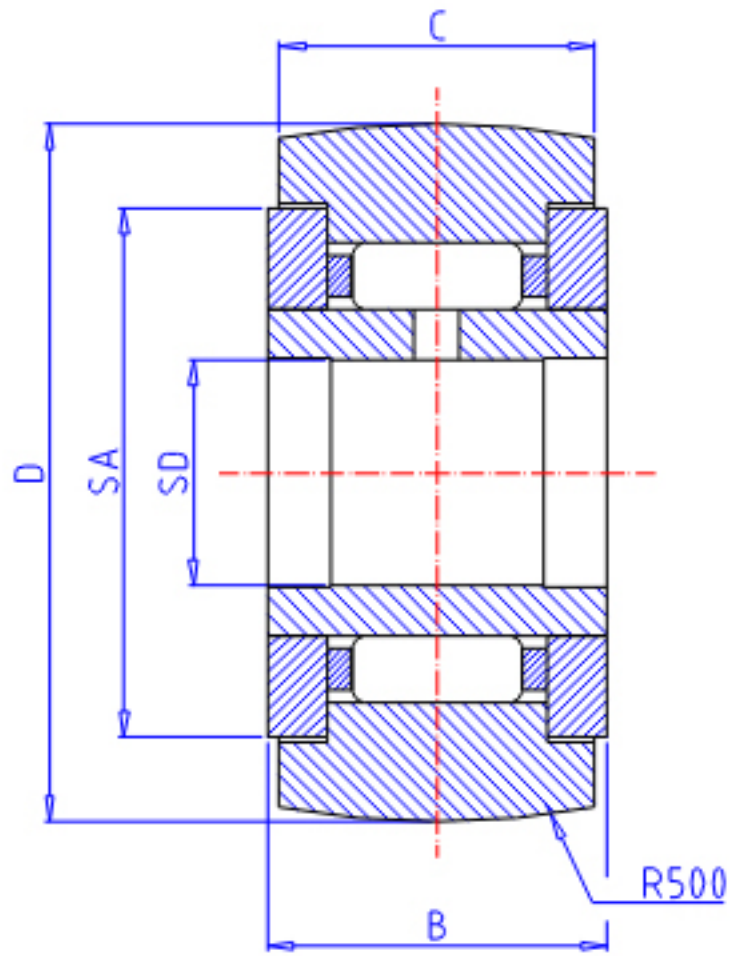

参考资料:<http://www.sozhou.com/p/6f69270b.html>