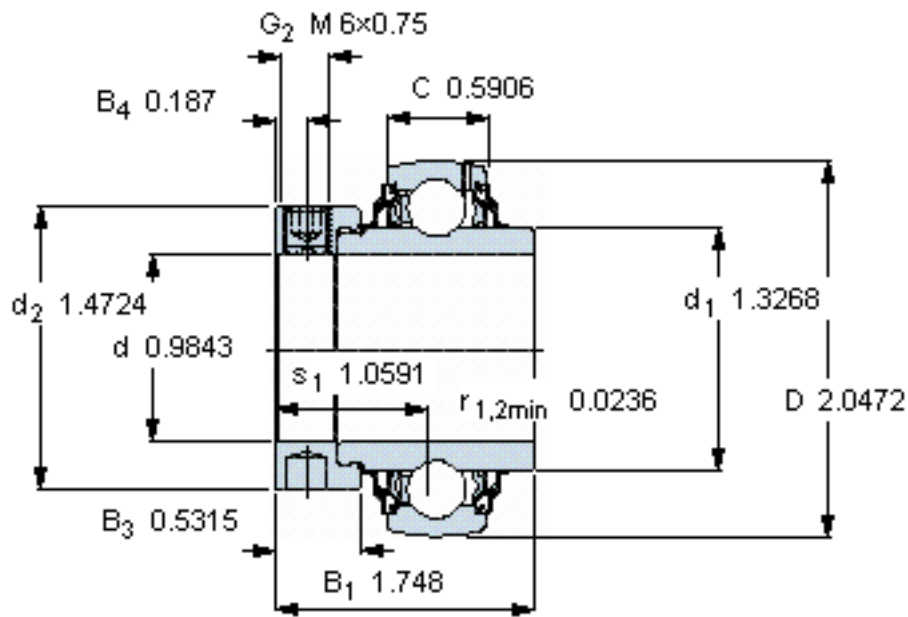

SKF YEL 205-2RF/VL065参数

主要尺寸	d	25	mm	-
	D	52	mm	-
	B ₁ (B)	44.4	mm	-
	C	15	mm	-
基本额定载荷	C	14000	N	动载荷
	C ₀	7800	N	静载荷
疲劳载荷极限	P _u	335	N	-
极限转速	带h6轴公差	4300	r/min	-
重量	重量	240	g	-
型号	型号	YEL 205-2RF/VL065	-	-

SKF YEL 205-2RF/VL065图片

六角键销尺寸 [mm]

3

推荐的紧固扭矩 [Nm]

4

适宜的橡胶活圈

RIS 205

计算系数

f₀ 14

参考资料: <http://www.sozhou.com/p/6f551b09.html>

六角键销尺寸 [mm]

3

推荐的紧固扭矩 [Nm]

4

适宜的橡胶活圈

RIS 205