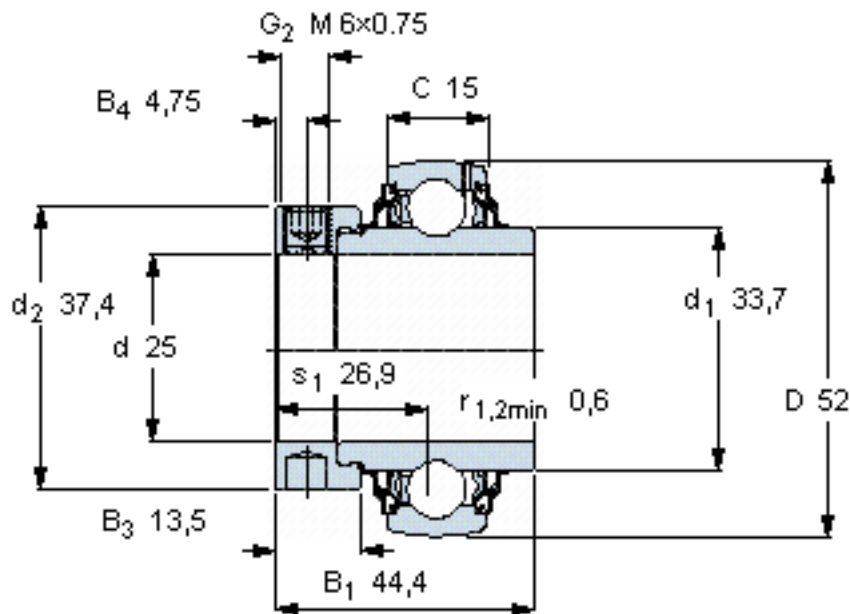

SKF YEL 205-2RF/VL065参数

主要尺寸	d	25	mm	-
	D	52	mm	-
	B ₁ (B)	44.4	mm	-
	C	15	mm	-
基本额定载荷	C	14000	N	动载荷
	C ₀	7800	N	静载荷
疲劳载荷极限	P _u	335	N	-
极限转速	带h6轴公差	4300	r/min	-
重量	重量	240	g	-
型号	型号	YEL 205-2RF/VL065	-	-

SKF YEL 205-2RF/VL065图片

六角键销尺寸 [mm]

3

推荐的紧固扭矩 [Nm]

4

适宜的橡胶活圈

RIS 205

计算系数

f₀ 14

参考资料: <http://www.sozhou.com/p/6f551b09.html>

六角键销尺寸 [mm]

3

推荐的紧固扭矩 [Nm]

4

适宜的橡胶活圈

RIS 205