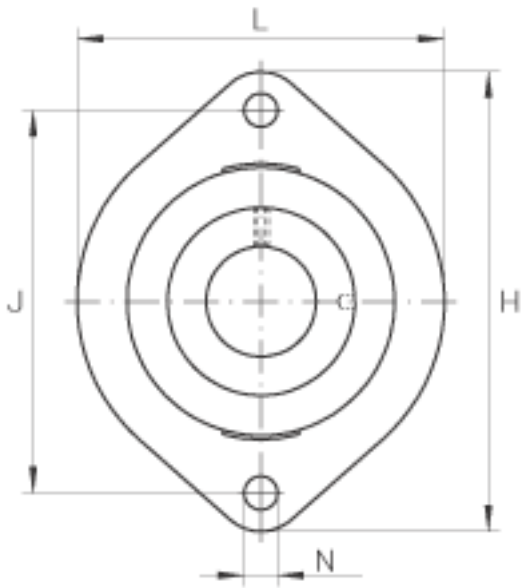

参考资料:<http://www.sozhou.com/p/6f42acba.html>