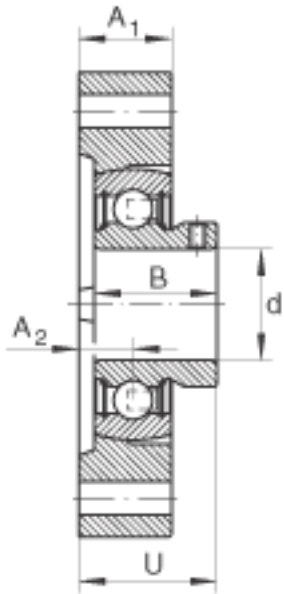

### INA FLCTEY12参数

尺寸	d	12	mm	-
	H	81	mm	-
	U	24.4	mm	-
	A <sub>1</sub>	15	mm	-
	A <sub>2</sub>	8.4	mm	-
	B	22	mm	-
	J	63.5	mm	-
	L	58.7	mm	-
	N	6.6	mm	-
重量	m	280	g	质量
基本额定载荷	C <sub>r</sub>	9600	N	基本额定动载荷，径向
	C <sub>0r</sub>	4750	N	基本额定静载荷，径向
说明		GG. LCTE03		轴承座的型号
		AY12-NPP-B		轴承的型号

### INA FLCTEY12图片

参考资料:<http://www.sozhou.com/p/6f42acba.html>