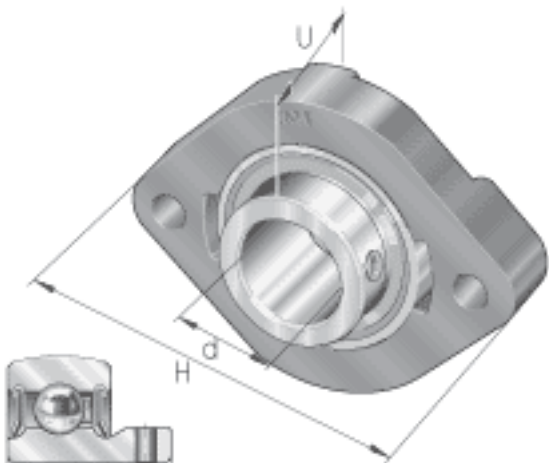

INA FLCTEY12参数

尺寸	d	12	mm	-
	H	81	mm	-
	U	24.4	mm	-
	A₁	15	mm	-
	A₂	8.4	mm	-
	B	22	mm	-
	J	63.5	mm	-
	L	58.7	mm	-
	N	6.6	mm	-
重量	m	280	g	质量
基本额定载荷	C_r	9600	N	基本额定动载荷，径向
	C_{0r}	4750	N	基本额定静载荷，径向
说明		GG. LCTE03		轴承座的型号
		AY12-NPP-B		轴承的型号

INA FLCTEY12图片