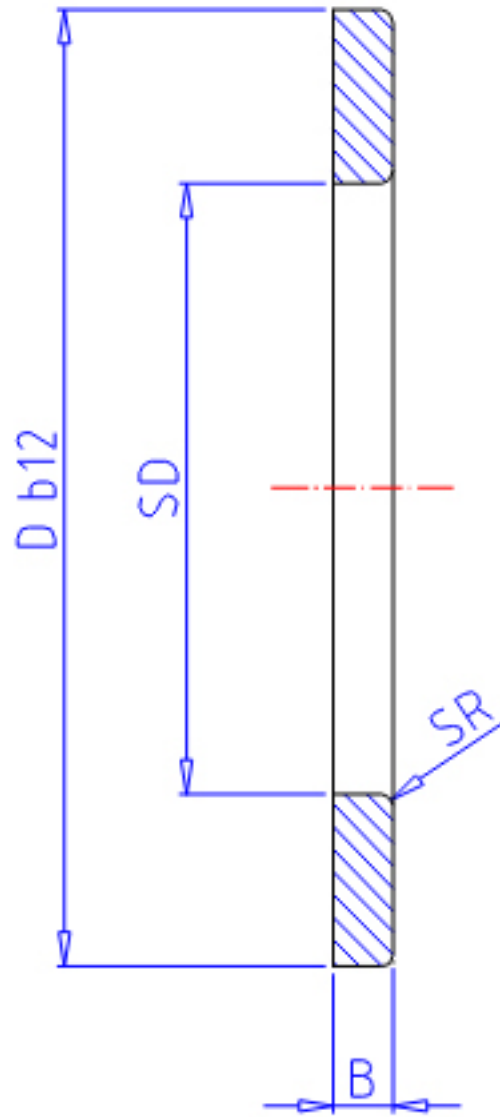

IKO WS 190320参数

轴径	STDRT	190	mm	轴径
型号	ORDER	WS 190320		型号
重量	MASS	4860.0	g	重量
主要尺寸	SD	190	mm	内径
	D	320	mm	外径
	B	12.00	mm	宽度
	SR	4.0	mm	(最小)

IKO WS 190320图片

参考资料:<http://www.sozhou.com/p/6f210f37.html>