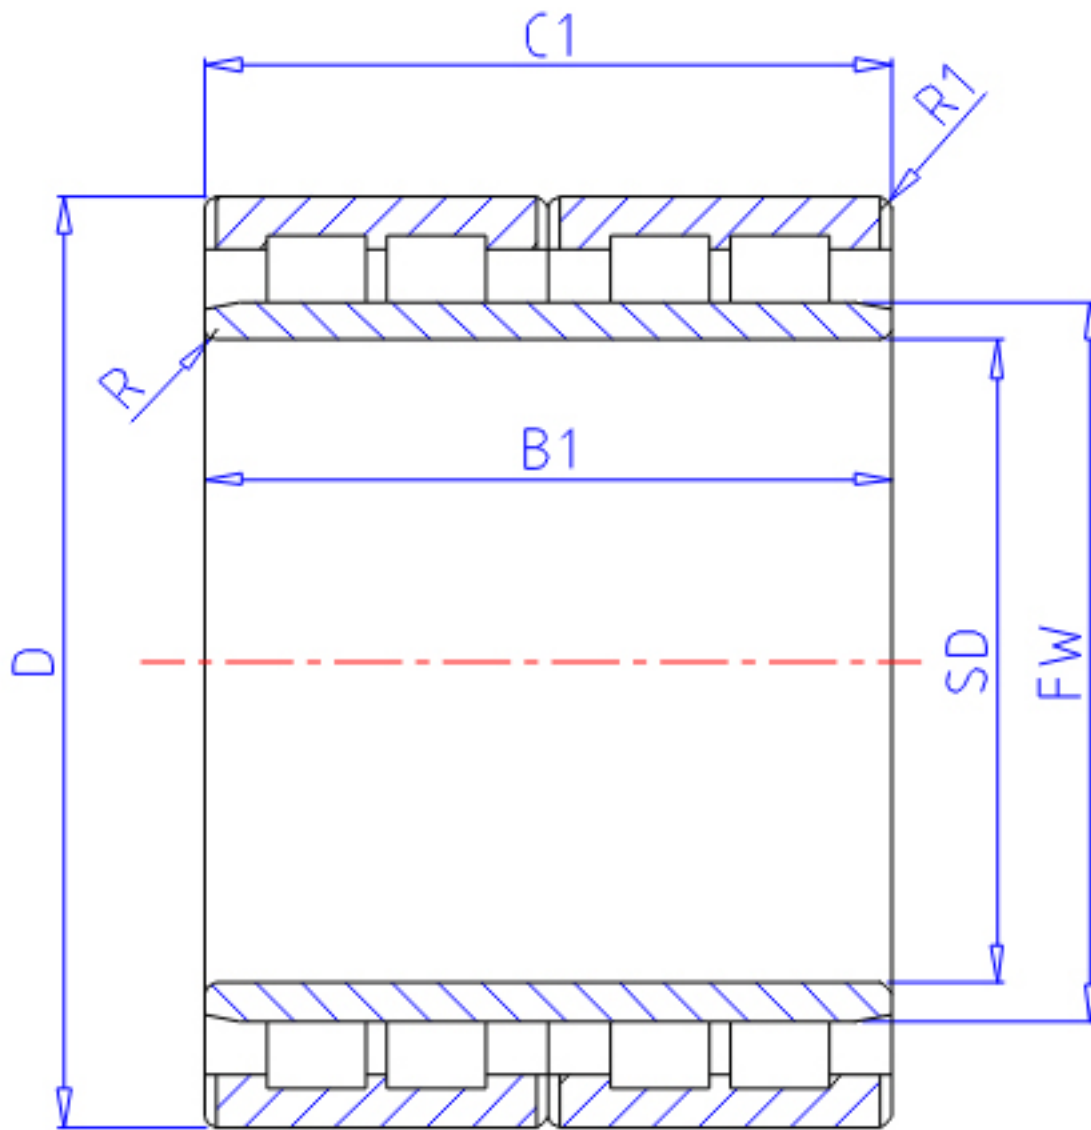

## NTN 4R2906参数

主要尺寸	SD	145	mm	-
	D	210	mm	外径
	B1	155	mm	宽度
	C1	155	mm	-
	R	2.5	mm	(最小)
	R2	2.5	mm	(最小)
	R1	2.5	mm	(最小)
型号	ORDER	4R2906		型号
基本额定载荷	CR	705000	N	动载荷
	COR	1640000	N	静载荷
	CRF	71 500	kgf	动载荷
	CORF	168 000	kgf	静载荷
尺寸	FW	166	mm	-
重量	MASS	18000	g	重量

## NTN 4R2906图片

参考资料:<http://www.sozhou.com/p/6f01425e.html>