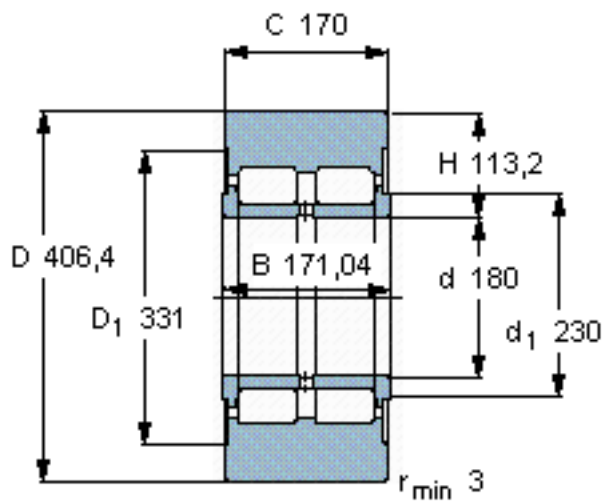

SKF BNTB 322758/HB1参数

主要尺寸	D	406.4	mm	-
	d	180	mm	-
	B	171.04	mm	-
	C	170	mm	-
	H	113.2	mm	-
基本额定载荷	C	1400000	N	动载荷
	C_0	2200000	N	静载荷
最大径向载荷	F_r	980000	N	-
	F_{0r}	1400000	N	-
重量	重量	130000	g	-
型号	型号	BNTB 322758/HB1	-	-

SKF BNTB 322758/HB1图片

参考资料:<http://www.sozhou.com/p/6efd379b.html>