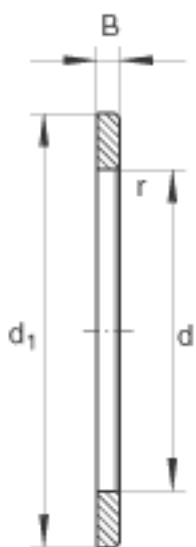

INA WS89312参数

尺寸	d	60	mm	-
	d ₁	110	mm	-
	B	10.5	mm	-
	r _{min}	1.1	mm	-
重量	m	550	g	质量

INA WS89312图片

参考资料:<http://www.sozhou.com/p/6eec005e.html>