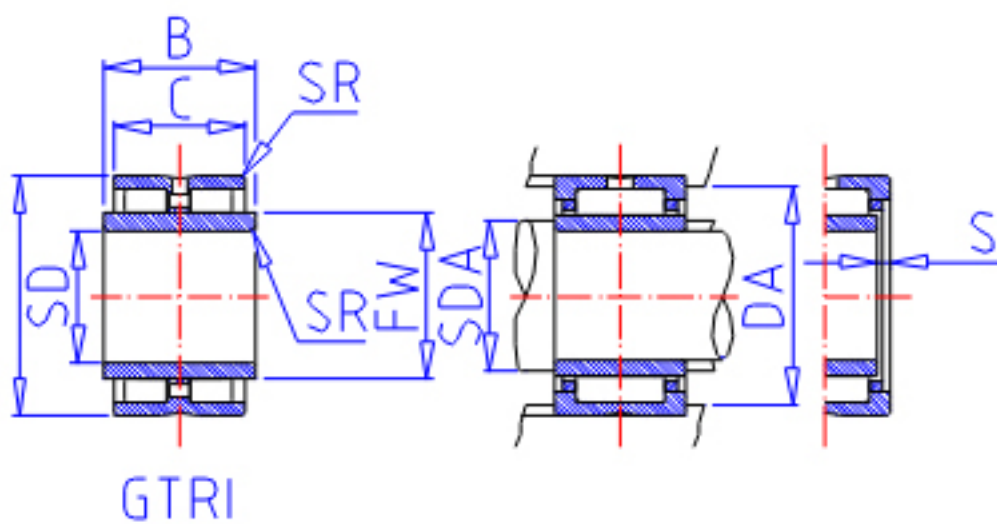

参考资料:<http://www.sozhou.com/p/6eae2055.html>