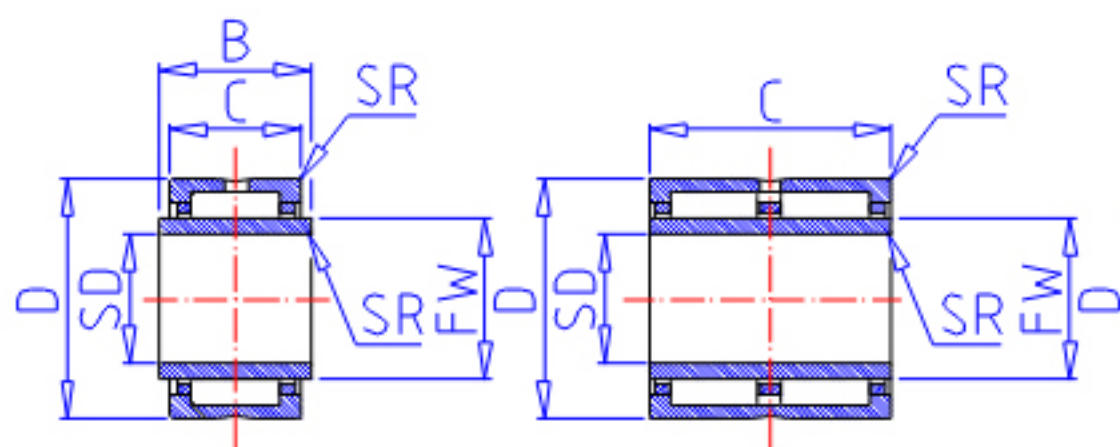

IKO GTRI 12517860参数

轴径	STDRT	125	mm	轴径
型号	ORDER	GTRI 12517860		型号
重量	MASS	5180.0	g	重量
主要尺寸	SD	125	mm	内径
	D	178	mm	外径
	C	60	mm	宽度
	B	60.500	mm	宽度
	SR	1.5	mm	(最小)
	FW	140	mm	内径
	S	0.000	mm	-
安装尺寸	SDAMIN	133.0	mm	(最小)
	SDAMAX	138.0	mm	(最大)
	DA	170.0	mm	(最大)
基本额定载荷	CR	409000	N	动载荷
	COR	923000	N	静载荷
搭配内圈	IR	LRTZ 12514060		搭配内圈

IKO GTRI 12517860图片

NA 48, NA49
TAFI, TRI
NA 69 (SD $\leq$ 30)

NA 69