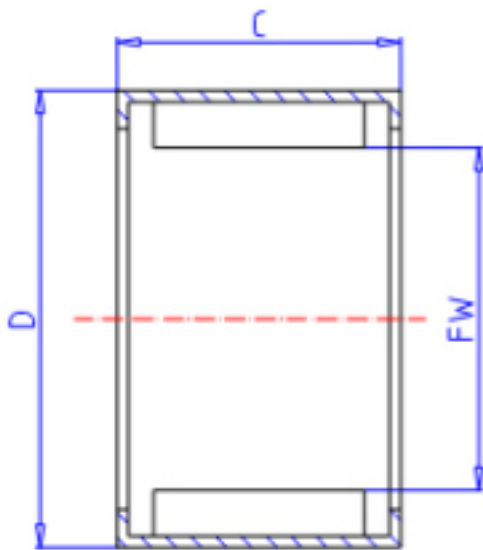

KOYO BTM1710参数

主要尺寸	FW	17.0	mm	内径
	C	10	mm	宽度
	D	22	mm	外径
型号	ORDER	BTM1710		型号
基本额定载荷	CR	5050	N	动载荷
	C0	6900	N	静载荷
极限转速	NO	21000	1/min	油润滑

KOYO BTM1710图片

参考资料:<http://www.sozhou.com/p/6e72bcfe.html>