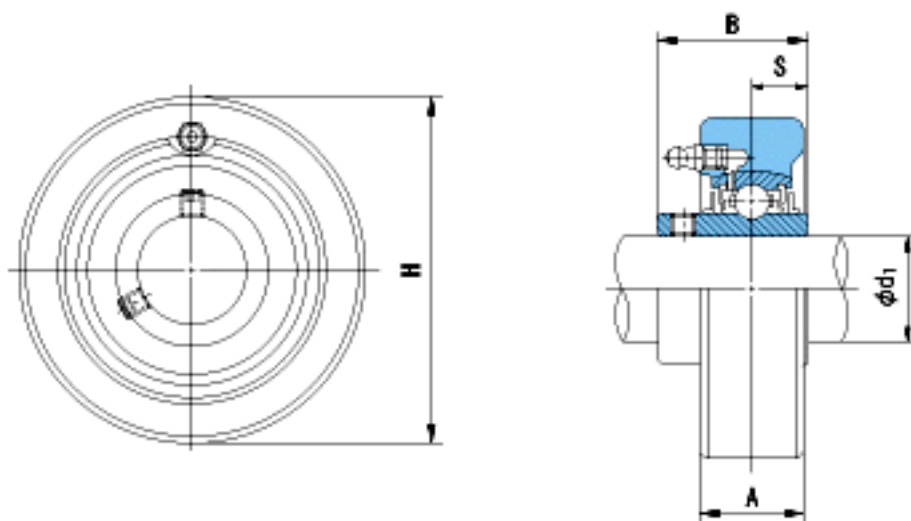

NACHI UCC202参数

外形尺寸	H	72	mm	-
安装尺寸	d1	15	mm	-
	A	20	mm	-
	B	31	mm	-
	S	12.7	mm	-
	重量	Mass	520	g
基本额定载荷	Cr	12800	N	动载荷
	Cor	6600	N	静载荷
极限速度	Grease	-	r/min	脂润滑
	Oil	-	r/min	油润滑

NACHI UCC202图片

参考资料:<http://www.sozhou.com/p/6e5b8cf3.html>