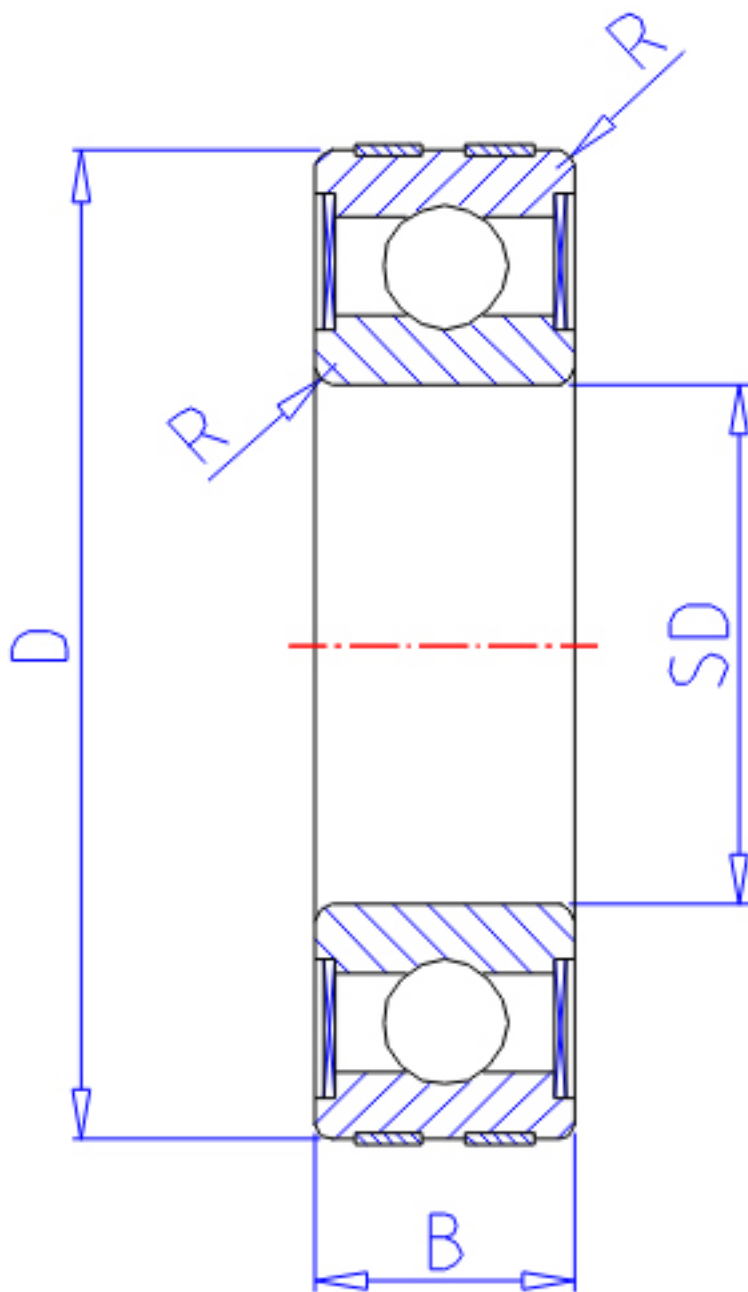

NTN EC-6209LLU参数

主要尺寸	SD	45	mm	-
	D	85	mm	外径
	B	19	mm	宽度
	R	1.1	mm	-
型号	ORDER	EC-6209LLU		型号
基本额定载荷	CR	32500	N	动载荷
	COR	20400	N	静载荷
	CRF	3350	kgf	动载荷
	CORF	2080	kgf	静载荷
允许载荷	AL1	20300	N	允许载荷
	AL2	2070	kgf	允许载荷
极限转速	LSG	7800	r/min	脂润滑
	LSO	9200	r/min	油润滑
重量	MASS	391	g	重量

NTN EC-6209LLU图片

参考资料:<http://www.sozhou.com/p/6e44248b.html>