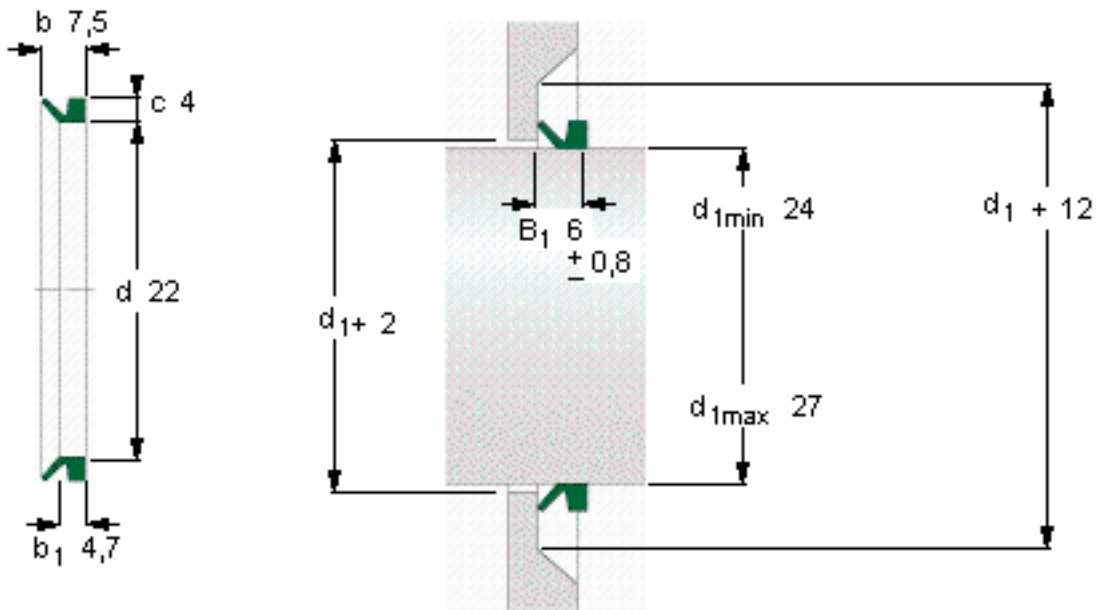

SKF 25 VA R参数

主要尺寸	d_1 从-到	24-27	mm	-
	从	22	mm	-
	b_1	4.7	mm	-
	b	7.5	mm	-
	c	4	mm	-
说明	设计	VR1/VA	-	-
	密封唇材料	R	-	-
型号	全球有效	25 VA R	-	-
说明	北美市场	400250	-	-
	**请核查供货情况	-	-	-

SKF 25 VA R图片

参考资料:<http://www.sozhou.com/p/6e2fd4e4.html>