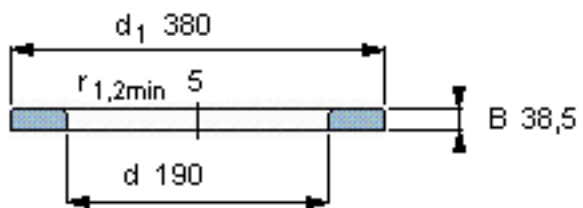

SKF WS 89438参数

尺寸	d	190	mm	-
	D	-	mm	-
	B	38.5	mm	-
	d <sub>1</sub>	380	mm	-
	D <sub>1</sub>	-	mm	-
	r <sub>1</sub> 、r <sub>1.2</sub>	5	mm	-
重量	重量	25500	g	-
型号	型号	WS 89438	-	-

SKF WS 89438图片

轴垫圈

轴垫圈

参考资料:<http://www.sozhou.com/p/6e12bf86.html>