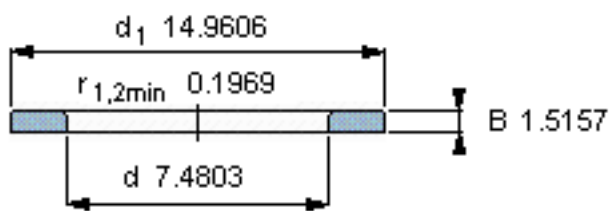

SKF WS 89438参数

尺寸	d	190	mm	-
	D	-	mm	-
	B	38.5	mm	-
	d <sub>1</sub>	380	mm	-
	D <sub>1</sub>	-	mm	-
	r <sub>1</sub> 、r <sub>1.2</sub>	5	mm	-
重量	重量	25500	g	-
型号	型号	WS 89438	-	-

SKF WS 89438图片

轴垫圈

轴垫圈

参考资料:<http://www.sozhou.com/p/6e12bf86.html>