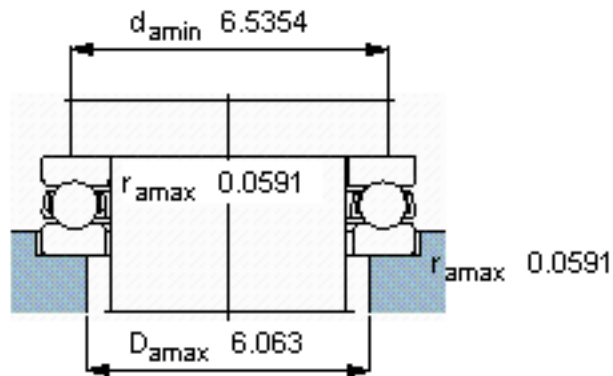

SKF 51226参数

主要尺寸	d	130	mm	-
	D	190	mm	-
	H	45	mm	-
基本额定载荷	C	186000	N	动载荷
	C_0	585000	N	静载荷
疲劳载荷极限	P_u	17000	N	-
最小载荷系数	A	1.8	-	-
额定转速	额定转度	1400	r/min	-
	极限转速	2000	r/min	-
重量	重量	4000	g	-
型号	型号	51226	-	-

SKF 51226图片

参考资料:<http://www.sozhou.com/p/6e0f5f51.html>