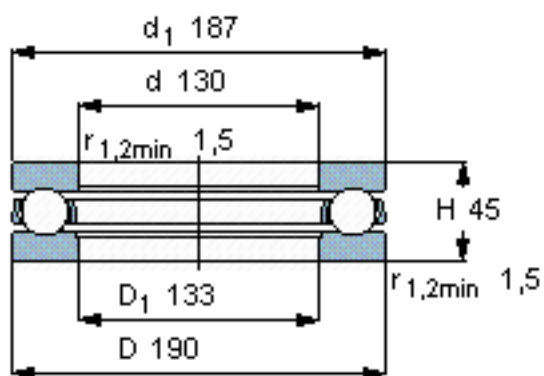

SKF 51226参数

主要尺寸	d	130	mm	-
	D	190	mm	-
	H	45	mm	-
基本额定载荷	C	186000	N	动载荷
	C_0	585000	N	静载荷
疲劳载荷极限	P_u	17000	N	-
最小载荷系数	A	1.8	-	-
额定转速	额定转度	1400	r/min	-
	极限转速	2000	r/min	-
重量	重量	4000	g	-
型号	型号	51226	-	-

SKF 51226图片

参考资料:<http://www.sozhou.com/p/6e0f5f51.html>