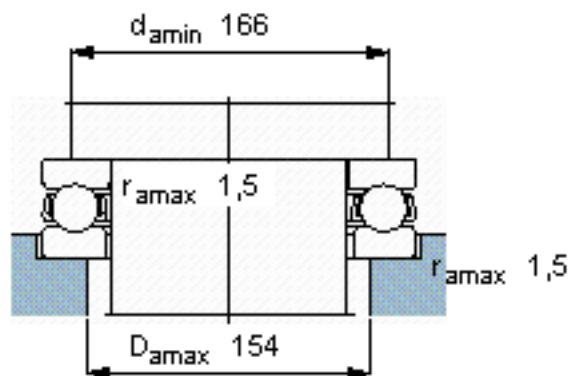

SKF 51226参数

主要尺寸	d	130	mm	-
	D	190	mm	-
	H	45	mm	-
基本额定载荷	C	186000	N	动载荷
	C_0	585000	N	静载荷
疲劳载荷极限	P_u	17000	N	-
最小载荷系数	A	1.8	-	-
额定转速	额定转度	1400	r/min	-
	极限转速	2000	r/min	-
重量	重量	4000	g	-
型号	型号	51226	-	-

SKF 51226图片

参考资料:<http://www.sozhou.com/p/6e0f5f51.html>