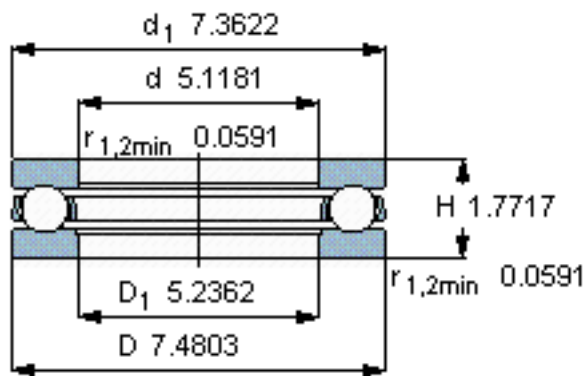

SKF 51226参数

主要尺寸	d	130	mm	-
	D	190	mm	-
	H	45	mm	-
基本额定载荷	C	186000	N	动载荷
	C_0	585000	N	静载荷
疲劳载荷极限	P_u	17000	N	-
最小载荷系数	A	1.8	-	-
额定转速	额定转度	1400	r/min	-
	极限转速	2000	r/min	-
重量	重量	4000	g	-
型号	型号	51226	-	-

SKF 51226图片

参考资料:<http://www.sozhou.com/p/6e0f5f51.html>