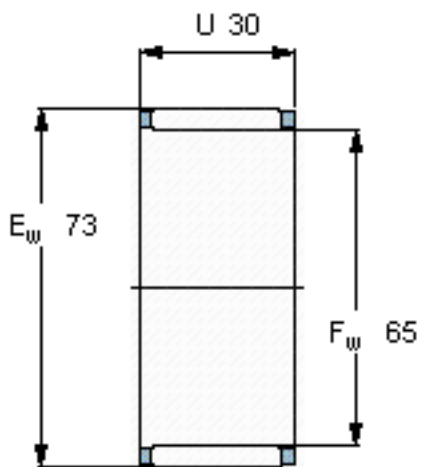

SKF K 65x73x30参数

尺寸	F_w	65	mm	-
	E_w	73	mm	-
	U	30	mm	-
基本额定载荷	C	53900	N	动载荷
	C_0	125000	N	静载荷
疲劳载荷极限	P_u	15600	N	-
额定转速	参考转速	6300	r/min	-
	极限转速	7000	r/min	-
重量	重量	140	g	-
型号	型号	K 65x73x30	-	-
适当的密封件型号	适当的密封件型号	-	-	-

SKF K 65x73x30图片

适宜的附件

- G密封件 -
- SD密封件： -

适宜的附件

- G密封件 -
- SD密封件： -

参考资料:<http://www.sozhou.com/p/6e0ca9e7.html>