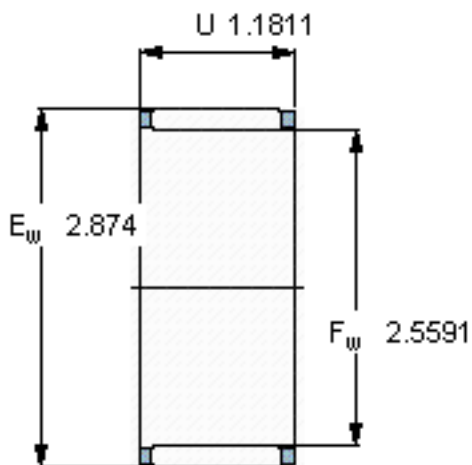

SKF K 65x73x30参数

尺寸	F_w	65	mm	-
	E_w	73	mm	-
	U	30	mm	-
基本额定载荷	C	53900	N	动载荷
	C_0	125000	N	静载荷
疲劳载荷极限	P_u	15600	N	-
额定转速	参考转速	6300	r/min	-
	极限转速	7000	r/min	-
重量	重量	140	g	-
型号	型号	K 65x73x30	-	-
适当的密封件型号	适当的密封件型号	-	-	-

SKF K 65x73x30图片

适宜的附件

- G密封件 -
- SD密封件： -

适宜的附件

- G密封件 -
- SD密封件： -

参考资料:<http://www.sozhou.com/p/6e0ca9e7.html>