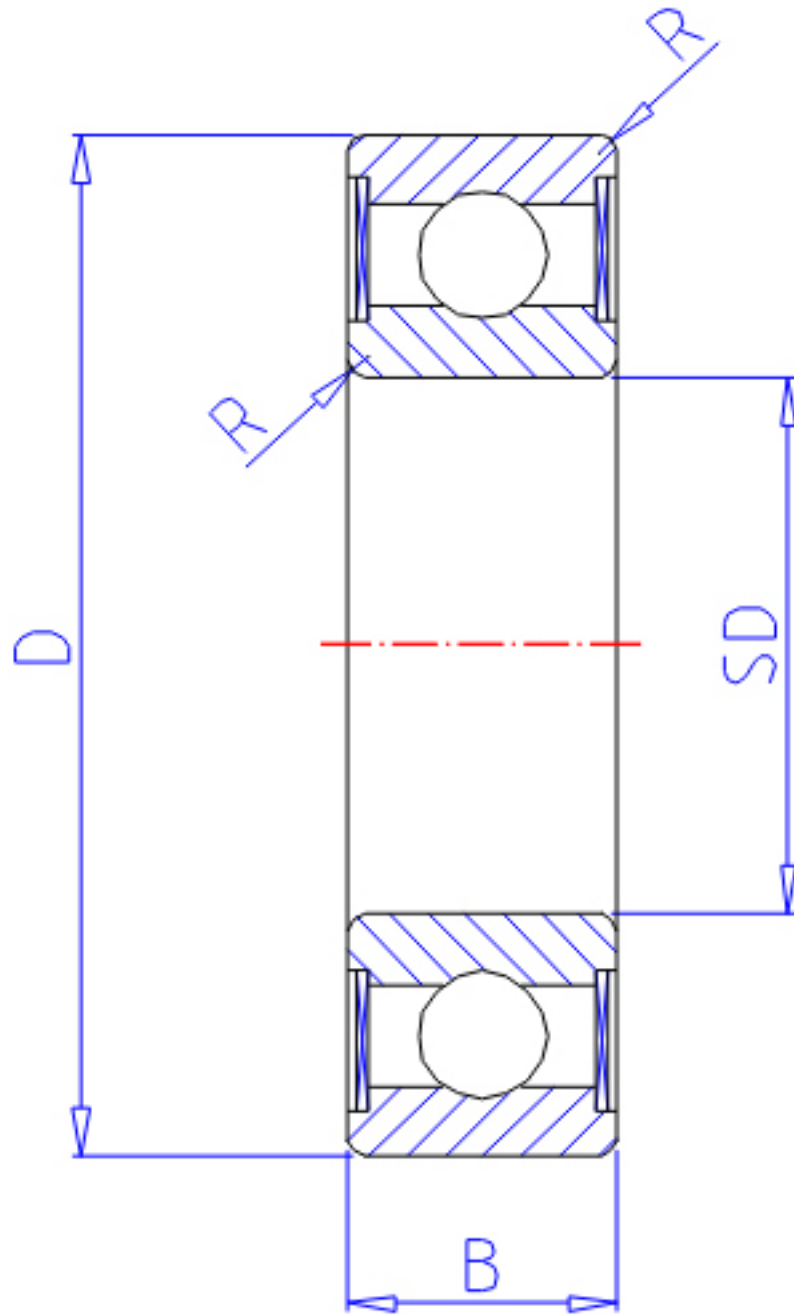

### NTN 6917LLB参数

主要尺寸	SD	85	mm	-
	D	120	mm	外径
	B	18	mm	宽度
	R	1.1	mm	-
型号	ORDER	6917LLB		型号
基本额定载荷	CR	32000	N	动载荷
	COR	29600	N	静载荷
	CRF	3250	kgf	动载荷
	CORF	3000	kgf	静载荷
极限转速	LSG	5400	r/min	脂润滑
	LSO	6300	r/min	油润滑
重量	MASS	540	g	重量

### NTN 6917LLB图片

参考资料:<http://www.sozhou.com/p/6dd7abca.html>