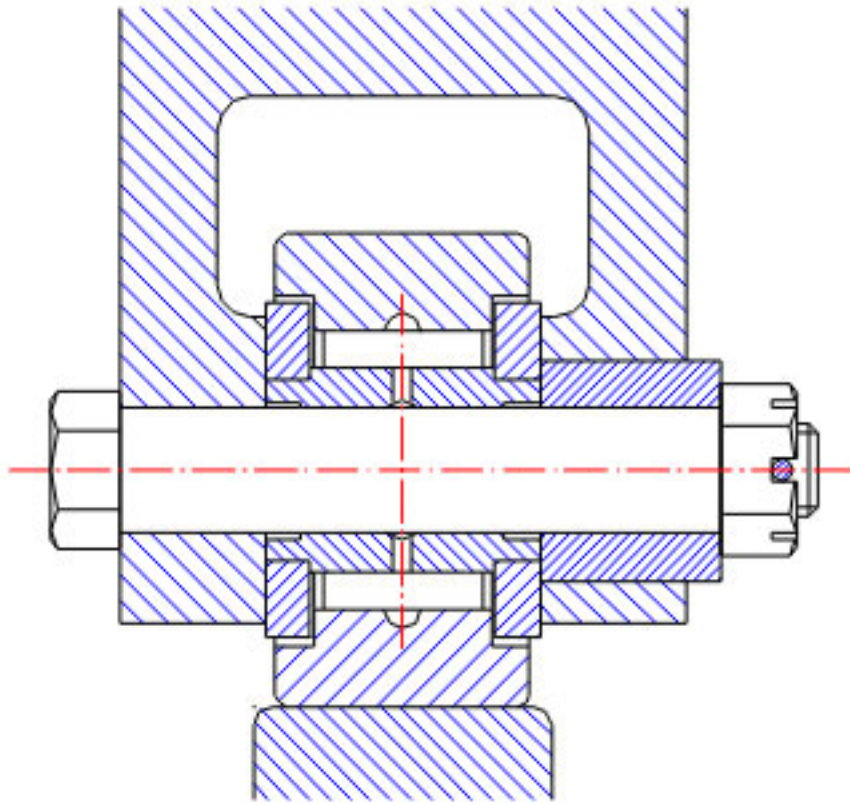

参考资料:<http://www.sozhou.com/p/6dc4c2e2.html>