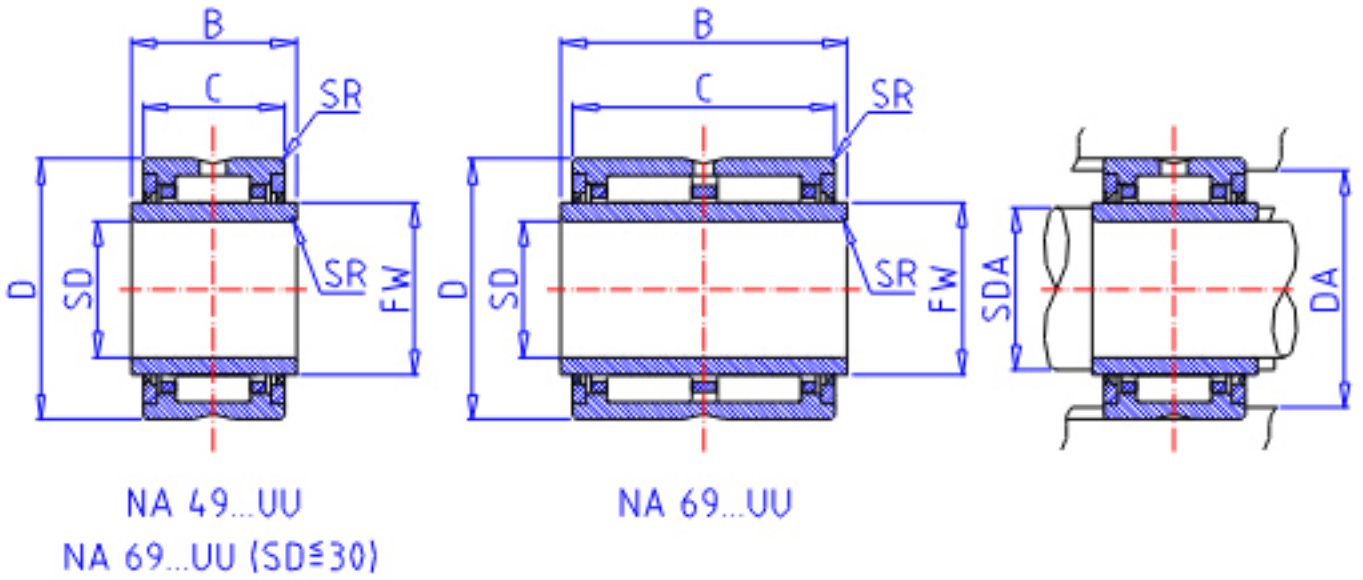

参考资料:<http://www.sozhou.com/p/6d786d0a.html>