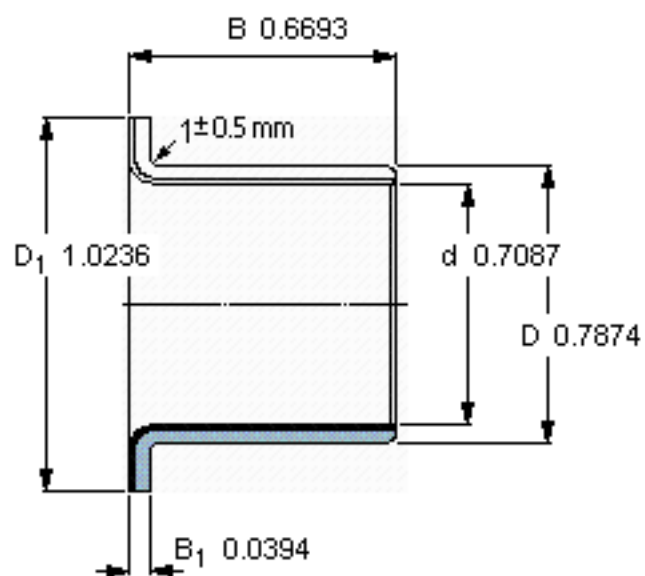

SKF PCMF 182017 B参数

主要尺寸	d	18	mm	-
	D	20	mm	-
	D ₁	26	mm	-
	B	17	mm	-
	B ₁	1	mm	-
基本额定载荷	C	20800	N	动载荷
	C ₀	65500	N	静载荷
	C _a	9300	N	动载荷(轴向)
	C ₀	29000	N	静载荷(轴向)
重量	重量	9	g	-
型号	型号	PCMF 182017 B	-	-

SKF PCMF 182017 B图片

特定负荷系数
材料常数

K 80
K_M 480

参考资料:<http://www.sozhou.com/p/6d2a1c92.html>

端对接

特定负荷系数
材料常数

K 80
 K_M 480