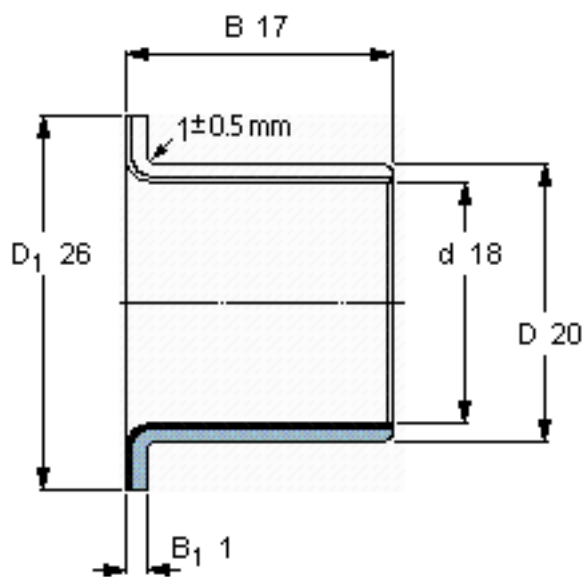

SKF PCMF 182017 B参数

主要尺寸	d	18	mm	-
	D	20	mm	-
	D ₁	26	mm	-
	B	17	mm	-
	B ₁	1	mm	-
基本额定载荷	C	20800	N	动载荷
	C ₀	65500	N	静载荷
	C _a	9300	N	动载荷(轴向)
	C ₀	29000	N	静载荷(轴向)
重量	重量	9	g	-
型号	型号	PCMF 182017 B	-	-

SKF PCMF 182017 B图片

特定负荷系数
材料常数

K 80
K_M 480

参考资料:<http://www.sozhou.com/p/6d2a1c92.html>

端对接

特定负荷系数
材料常数

K 80
 K_M 480