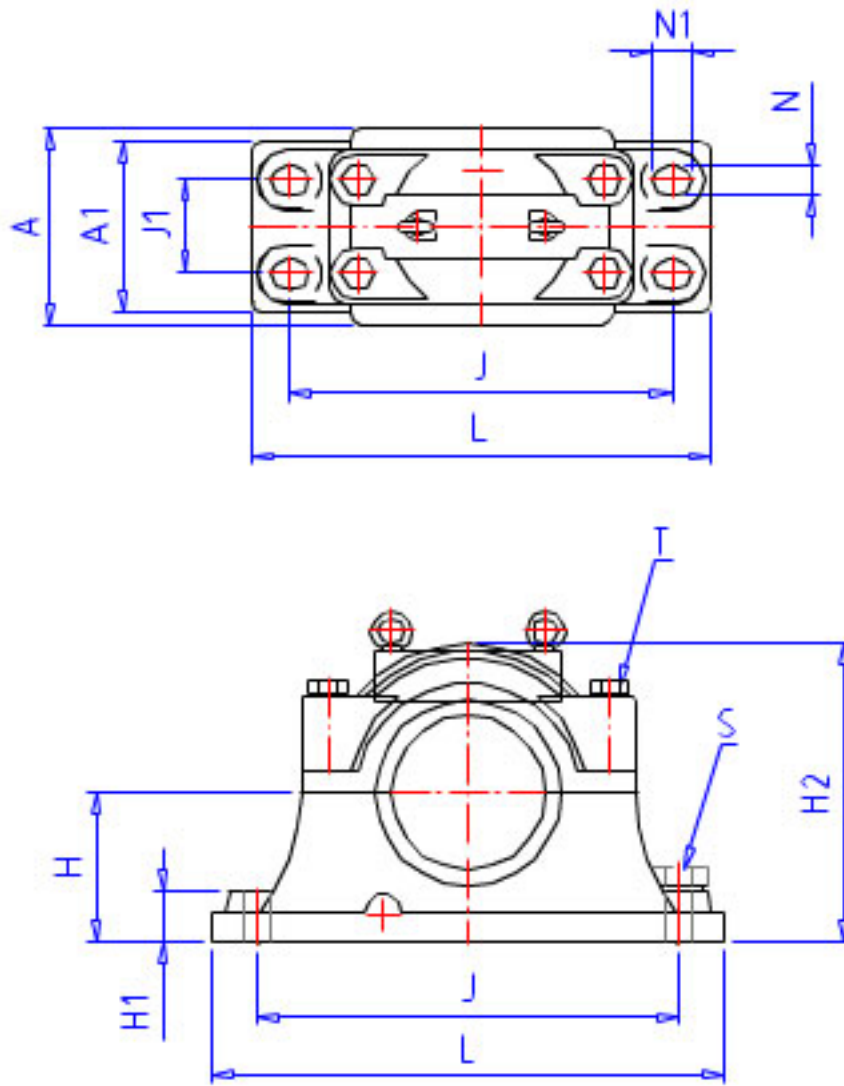

NSK SD 536参数

型号	型号	SD 536		-
轴径	D1	160	mm	轴径
轴承座	PLB	SD 536		型号
适用部件	AN	22236 CDK		调心球轴承
	AD	H 3136		紧定套型号
尺寸	DH8	320	mm	直径
	HH13	190	mm	高度
	J	540	mm	长度
	J1	150	mm	长度
	N	36	mm	长度
	N1	46	mm	长度
	A	280	mm	长度
	L	650	mm	长度
	A1	260	mm	宽度
	H1	60	mm	高度
	H2	380	mm	高度
	G	96	mm	高度
	G1	86	mm	高度
	T	M24	mm	规格
S	M30	mm	规格	
重量	MASS	110000	g	重量
油封	OS	GS 36		油封

NSK SD 536图片

参考资料:<http://www.sozhou.com/p/6d258b04.html>