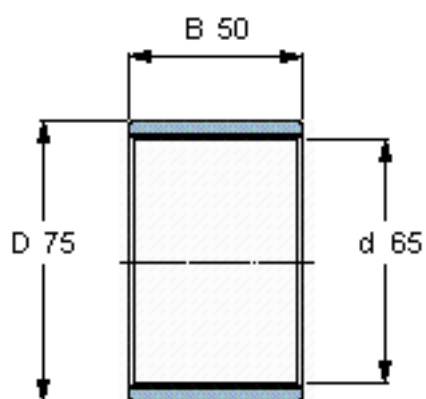

SKF PWM 657550参数

主要尺寸	d	65	mm	-
	D	75	mm	-
	B	50	mm	-
重量	重量	100	g	-
型号	型号	PWM 657550	-	-

SKF PWM 657550图片

参考资料:<http://www.sozhou.com/p/6d22214f.html>