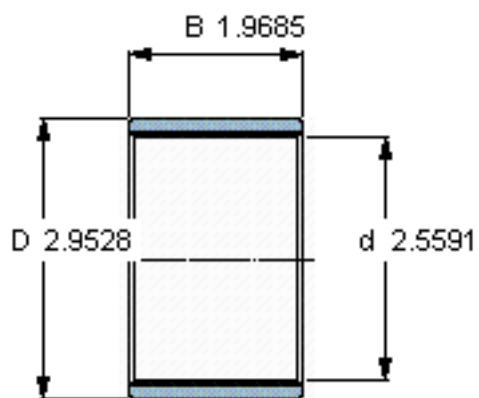

SKF PWM 657550参数

主要尺寸	d	65	mm	-
	D	75	mm	-
	B	50	mm	-
重量	重量	100	g	-
型号	型号	PWM 657550	-	-

SKF PWM 657550图片

参考资料:<http://www.sozhou.com/p/6d22214f.html>