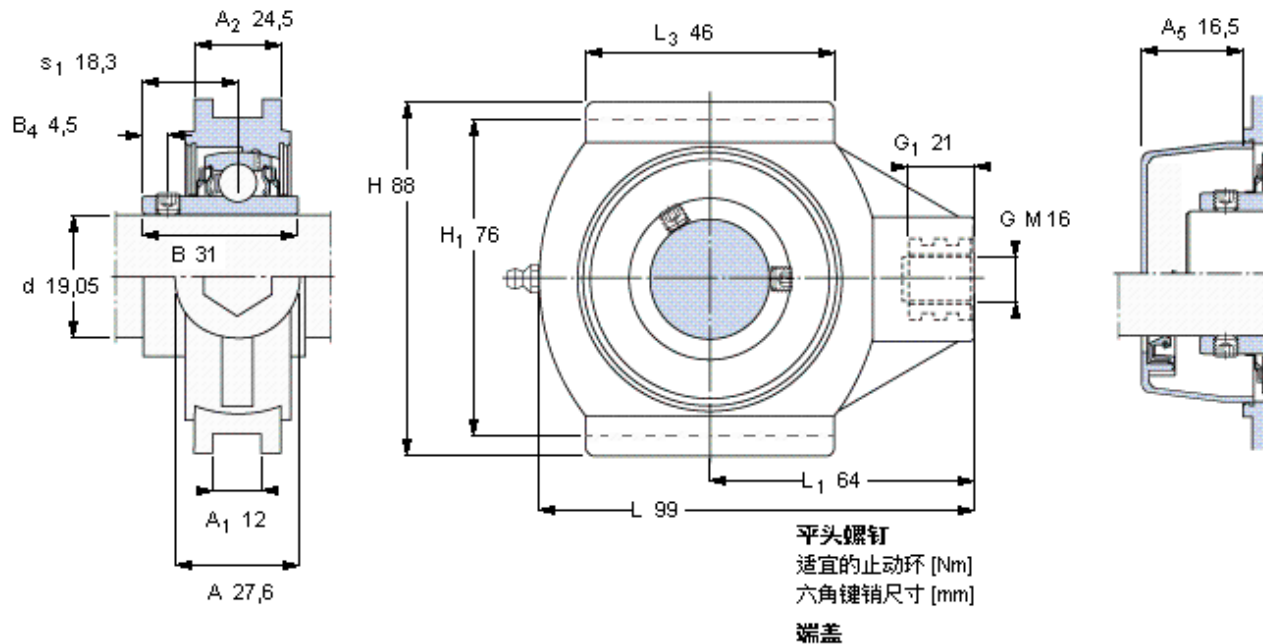

### SKF TUL 3/4 TH参数

主要尺寸	d	19.05	mm	-
	A	27.6	mm	-
	H	88	mm	-
	H <sub>1</sub>	76	mm	-
	L	99	mm	-
基本额定载荷	C	10800	N	动载荷
	C <sub>0</sub>	6550	N	静载荷
极限转速	带h6轴公差	5000	r/min	-
重量	重量	330	g	-
型号	轴承单元	TUL 3/4 TH	-	-
	轴承座	TUL 504	-	-
	轴承	YAR 204-012-2RF/HV	-	-

### SKF TUL 3/4 TH图片

1/4-28x1/4  
4  
3,175  
ECL 204  
ECL 204-012

参考资料:<http://www.sozhou.com/p/6d0cc91e.html>

平头螺钉  
 适宜的止动环 [Nm]  
 六角键销尺寸 [mm]  
 端盖

1/4-28x1/4  
 4  
 3,175  
 ECL 204  
 ECL 204-012