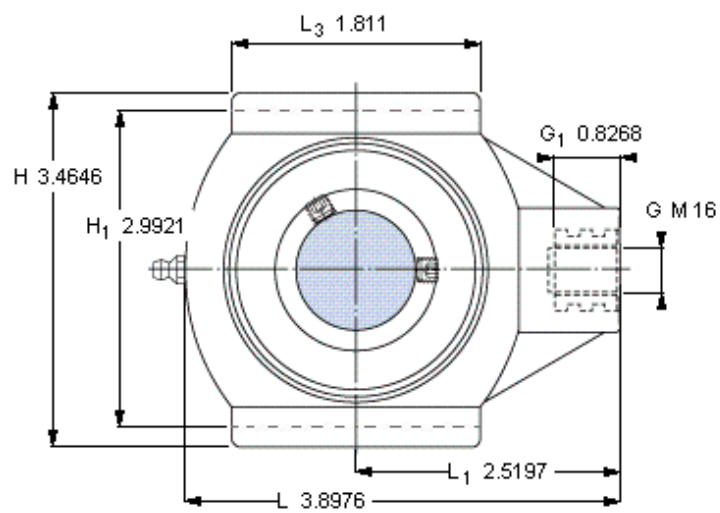

### SKF TUL 3/4 TH参数

主要尺寸	d	19.05	mm	-
	A	27.6	mm	-
	H	88	mm	-
	H <sub>1</sub>	76	mm	-
	L	99	mm	-
基本额定载荷	C	10800	N	动载荷
	C <sub>0</sub>	6550	N	静载荷
极限转速	带h6轴公差	5000	r/min	-
重量	重量	330	g	-
型号	轴承单元	TUL 3/4 TH	-	-
	轴承座	TUL 504	-	-
	轴承	YAR 204-012-2RF/HV	-	-

### SKF TUL 3/4 TH图片

1/4-28x1/4  
4  
3,175  
ECL 204  
ECL 204-012

参考资料:<http://www.sozhou.com/p/6d0cc91e.html>

平头螺钉  
 适宜的止动环 [Nm]  
 六角键销尺寸 [mm]  
 端盖

1/4-28x1/4  
 4  
 3,175  
 ECL 204  
 ECL 204-012