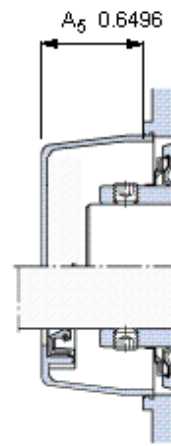

### SKF TUL 3/4 TH参数

主要尺寸	d	19.05	mm	-
	A	27.6	mm	-
	H	88	mm	-
	H <sub>1</sub>	76	mm	-
	L	99	mm	-
基本额定载荷	C	10800	N	动载荷
	C <sub>0</sub>	6550	N	静载荷
极限转速	带h6轴公差	5000	r/min	-
重量	重量	330	g	-
型号	轴承单元	TUL 3/4 TH	-	-
	轴承座	TUL 504	-	-
	轴承	YAR 204-012-2RF/HV	-	-

### SKF TUL 3/4 TH图片

1/4-28x1/4  
4  
3,175  
ECL 204  
ECL 204-012

参考资料:<http://www.sozhou.com/p/6d0cc91e.html>

平头螺钉  
 适宜的止动环 [Nm]  
 六角键销尺寸 [mm]  
 端盖

1/4-28x1/4  
 4  
 3,175  
 ECL 204  
 ECL 204-012