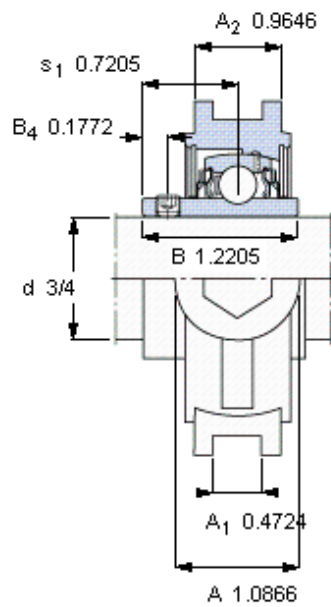

### SKF TUL 3/4 TH参数

主要尺寸	d	19.05	mm	-
	A	27.6	mm	-
	H	88	mm	-
	H <sub>1</sub>	76	mm	-
	L	99	mm	-
基本额定载荷	C	10800	N	动载荷
	C <sub>0</sub>	6550	N	静载荷
极限转速	带h6轴公差	5000	r/min	-
重量	重量	330	g	-
型号	轴承单元	TUL 3/4 TH	-	-
	轴承座	TUL 504	-	-
	轴承	YAR 204-012-2RF/HV	-	-

### SKF TUL 3/4 TH图片

1/4-28x1/4  
4  
3,175  
ECL 204  
ECL 204-012

参考资料:<http://www.sozhou.com/p/6d0cc91e.html>

平头螺钉  
 适宜的止动环 [Nm]  
 六角键销尺寸 [mm]  
 端盖

1/4-28x1/4  
 4  
 3,175  
 ECL 204  
 ECL 204-012