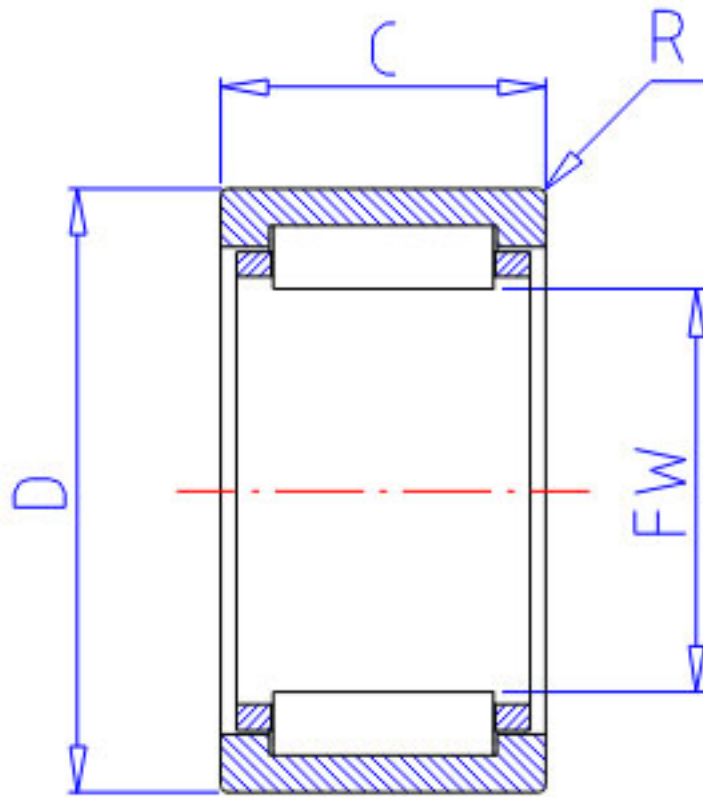

参考资料:<http://www.sozhou.com/p/6d05f6b6.html>